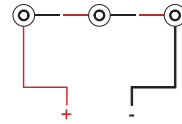

Series wiring

Câblage en série
Cableado en serie