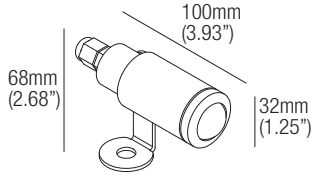

ZOOM

design: Lapo Grassellini

Supply current
Courant d'alimentation
Corriente de alimentación
500mA (V_f 2.9V)

Power
Pouissance
Potencia
1.5W

Adjustable optics

Optique réglable
Óptica ajustable

10-55°

CCT	Flux	CRI
2700K	128 lm	93
3000K	133 lm	93
3500K	143 lm	93
4000K	154 lm	93

Code Construction

Construction du code produit
Construcción del código de producto

ZM1 | X | XX |

ZM1	X	Finishing Finitions Acabados	XX	Color Temp. Température couleur Temperatura de color	Adjustable optics Optique réglable Óptica ajustable
		2 Aluminum Aluminium Aluminio		27 2700K	10-55°
		5 Black Noir Negro		30 3000K	
		6 Bronze Bronce		35 3500K	
		C Custom Personnalisée Personalizado		40 4000K	
				CU Custom Personnalisée Personalizado	