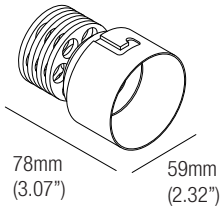

ZOE 10

design: Rod&Todd

Supply current
Courant d'alimentation
Corriente de alimentación
500mA (V_f 18V)

Power
Pouissance
Potencia
10W