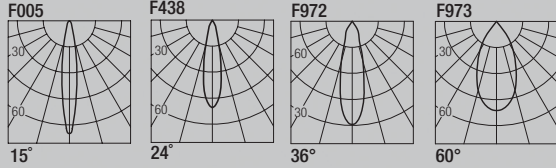

Photometric diagrams

CCT	Flux	CRI
2400K	837 lm	95+
2700K	921 lm	98+
3000K	977 lm	98+
3500K	1016 lm	98+
4000K	1055 lm	98+

CCT	Flux	CRI
Dim to Warm 1800K-3000K	725 lm	95
Tunable White 2700K-5000K	952 lm	95

Code Construction

Construction du code produit
Construcción del código de producto

ZE1 | X | XX | 9 | X |

ZE1	X	Finishing Finitions Acabados	XX	Color Temp. Température couleur Temperatura de color	9	X	Beam angle Angle de faisceau Ángulo del haz
		1 White Blanc Blanco 5 Black Noir Negro - C Custom Personnalisée Personalizado		24 2400K 27 2700K 30 3000K 35 3500K 40 4000K - DW Dim Warm - TW Tunable White - CU Custom Personnalisée Personalizado			- N 15° - S 24° - M 36° - W 60°

Drivers (Remote)

Alimentateurs
Alimentadores

Series wiring
Câblage en série
Cableado en serie

For other driver options - including Lutron, Dali and DMX - please consult factory