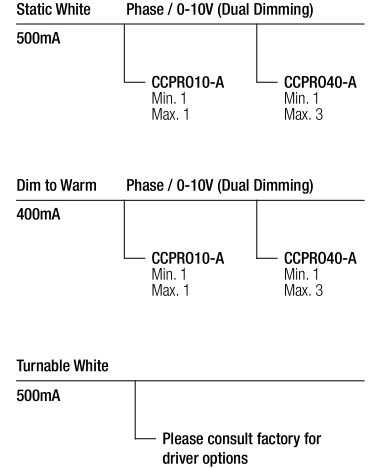

ZOE 10

design: Rod&Todd

Supply current
Courant d'alimentation
Corriente de alimentación
500mA (V_f 18V)

Power
Pouissance
Potencia
10W

Photometric diagrams

CCT	Flux	CRI
2400K	837 lm	95+
2700K	921 lm	98+
3000K	977 lm	98+
3500K	1016 lm	98+
4000K	1055 lm	98+

CCT	Flux	CRI
Dim to Warm 1800K-3000K	725 lm	95
Tunable White 2700K-5000K	952 lm	95

Code Construction

Construction du code produit
Construcción del código de producto

ZE1 | X | XX | 9 | X |

ZE1	X	Finishing Finitions Acabados	XX	Color Temp. Température couleur Temperatura de color	9	X	Beam angle Angle de faisceau Ángulo del haz
		1 White Blanc Blanco 5 Black Noir Negro - C Custom Personnalisée Personalizado		24 2400K 27 2700K 30 3000K 35 3500K 40 4000K - DW Dim Warm - TW Tunable White - CU Custom Personnalisée Personalizado			- N 15° - S 24° - M 36° - W 60°

Drivers (Remote)

Alimentateurs
Alimentadores

Series wiring
Câblage en série
Cableado en serie

For other driver options - including Lutron, Dali and DMX - please consult factory

L101

Low luminance louvre
Filtre basse luminance
Filtro de baja luminancia

MP-R070
Mounting Plate
with 70mm Hole

T-Bar Installation

R01070
Mounting Plate
with 70mm Hole

IC Housings

IC064R01070
Recessed Box for
Insulated Ceiling
with 70mm Hole

AT064R01070
Air Tight Recessed
Box for Insulated
Ceiling with
70mm Hole

Accessories - Accessoires - Accesorios

ZQC003

**Plasterboard
recessing frame**
Boîtier d'encastrement
pour plaques de plâtre
Cajetín para placas de yeso

Hole Cut:
70mm (2.75")

ZQC003.BMK

Backmount frame
Pierre/bois montage arrière
Roca/madera montaje trasero

Hole Cut:
60mm (2.36")

Optionals - Accessoires - Accesorios

DCVI.B.1

24VDC Constant Voltage to
Constant Current Converter
0-10V / Phase / Dim to Warm
Compatible, 13W