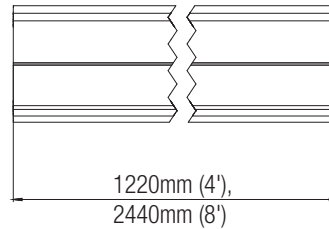

# XTSC TRACK

Three Circuit Pulse Control Track

**Supply current**  
Courant d'alimentation  
Corriente de alimentación

**120VAC**  
**15A**

**Code Construction**

Construction du code produit  
Construcción del código de producto **XTSC60 | X | X |**

<b>XTSC60</b>	<b>X</b>	<b>Length</b> Longitud Longueur	<b>X</b>	<b>Finishing</b> Finitions Acabados
		<b>4</b> 4'		<b>2</b> Black Noir Negro
		<b>8</b> 8'		<b>3</b> White Blanc Blanco

**Note**  
Track can be cut on-field

**XTSC-636-X**  
**(Outside Left Polarity)**  
**XTSC-637-X**  
**(Inside Right Polarity)**  
**XTSC-639-X**  
**(Outside Right Polarity)**  
**XTSC-640-X**  
**(Inside Left Polarity)**  
T Live Feed  
2 - Black  
3 - White