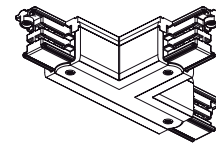

**Accessories - Accessoires - Accesorios**

**XTSC-611-X**  
**XTSC-612-X**  
**(Reverse Polarity)**  
Live End Feed  
2 - Black  
3 - White

**XTSC-614-X**  
Middle Live Feed  
2 - Black  
3 - White

**XTSC-634-X**  
**(Inside Polarity)**  
**XTS-635-X**  
**(Outside Polarity)**  
L Live Feed  
2 - Black  
3 - White

**XTSC-636-X**  
**(Outside Left Polarity)**  
**XTSC-637-X**  
**(Inside Right Polarity)**  
**XTSC-639-X**  
**(Outside Right Polarity)**  
**XTSC-640-X**  
**(Inside Left Polarity)**  
T Live Feed  
2 - Black  
3 - White