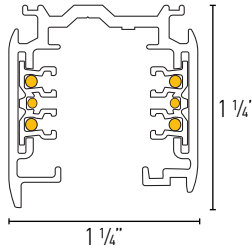

# XTSC TRACK

Three Circuit Pulse Control Track

**Supply current**  
Courant d'alimentation  
Corriente de alimentación

**120VAC**  
**15A**

**Code Construction**

Construction du code produit  
Construcción del código de producto **XTSC60 | X | X |**

<b>XTSC60</b>	<b>X</b>	<b>Length</b> Longitud Longueur	<b>X</b>	<b>Finishing</b> Finitions Acabados
		<b>4</b> 4'		<b>2</b> Black Noir Negro
		<b>8</b> 8'		<b>3</b> White Blanc Blanco

**Note**  
Track can be cut on-field

**Accessories - Accessoires - Accesorios**

**XTSC-611-X**  
**XTSC-612-X**  
**(Reverse Polarity)**  
Live End Feed  
2 - Black  
3 - White

**XTSC-614-X**  
Middle Live Feed  
2 - Black  
3 - White

**XTSC-634-X**  
**(Inside Polarity)**  
**XTS-635-X**  
**(Outside Polarity)**  
L Live Feed  
2 - Black  
3 - White

**XTSC-636-X**  
**(Outside Left Polarity)**  
**XTSC-637-X**  
**(Inside Right Polarity)**  
**XTSC-639-X**  
**(Outside Right Polarity)**  
**XTSC-640-X**  
**(Inside Left Polarity)**  
T Live Feed  
2 - Black  
3 - White