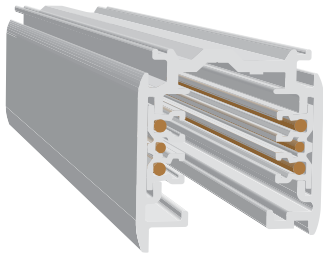

# XTSC TRACK

Three Circuit Pulse Control Track

**Supply current**  
Courant d'alimentation  
Corriente de alimentación

**120VAC**  
**15A**

**Code Construction**

Construction du code produit  
Construcción del código de producto **XTSC60 | X | X |**

<b>XTSC60</b>	<b>X</b>	<b>Length</b> Longitud Longueur	<b>X</b>	<b>Finishing</b> Finitions Acabados
		<b>4</b> 4'		<b>2</b> Black Noir Negro
		<b>8</b> 8'		<b>3</b> White Blanc Blanco

**Note**  
Track can be cut on-field

**Accessories - Accessoires - Accesorios**

**XTSC-611-X**  
**XTSC-612-X**  
**(Reverse Polarity)**  
Live End Feed  
2 - Black  
3 - White

**XTSC-614-X**  
Middle Live Feed  
2 - Black  
3 - White

**XTSC-634-X**  
**(Inside Polarity)**  
**XTS-635-X**  
**(Outside Polarity)**  
L Live Feed  
2 - Black  
3 - White

**XTSC-636-X**  
**(Outside Left Polarity)**  
**XTSC-637-X**  
**(Inside Right Polarity)**  
**XTSC-639-X**  
**(Outside Right Polarity)**  
**XTSC-640-X**  
**(Inside Left Polarity)**  
T Live Feed  
2 - Black  
3 - White