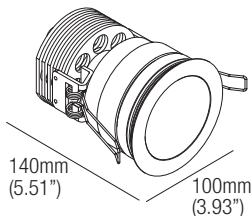

IP RATED DOWNLIGHTS

WOTAN 20

design: Lapo Grassellini

Supply current
Courant d'alimentation
Corriente de alimentación

500mA (V_i 36V)

Power
Puissance
Potencia

20W

FLEXALIGHTING

NORTH AMERICA