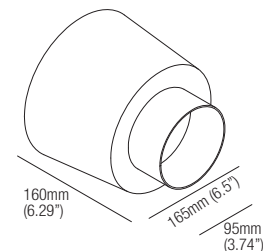

Optionals - Accessoires - Accesorios

CSDS20

Recessing box
Boîtier d'encastrement
Caja de empotrar