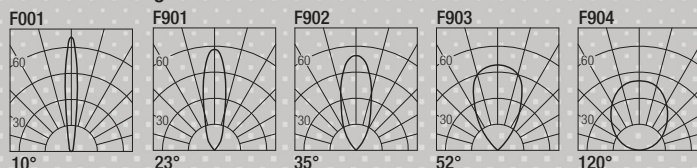

Photometric diagrams