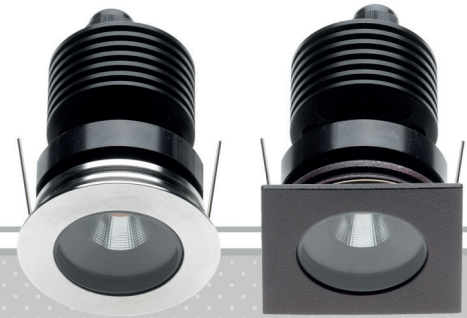

# WOTAN 10

design: Lapo Grassellini

**Supply current**  
Courant d'alimentation  
Corriente de alimentación  
**500mA (V<sub>f</sub> 18V)**

**Power**  
Puissance  
Potencia  
**10W**

## Code Construction

Construction du code produit  
Construcción del código de producto

WT1 | X | XX | 9 | X | X

WT1	X	XX	9	X	X
Shape Forma Forme	Color Temp. Température couleur Temperatura de color	Finishing Finitions Acabados	Beam angle Angle de faisceau Ángulo del haz		
<b>1</b> Round Rond Redondo	<b>24</b> 2400K	<b>B</b> White Blanc Blanco	<b>S</b> 36°		
<b>2</b> Square Carré Cuadrado	<b>27</b> 2700K	<b>N</b> Black Noir Negro	<b>M</b> 46°		
	<b>30</b> 3000K	<b>K</b> COR-TEN	<b>W</b> 60°		
	<b>35</b> 3500K	<b>Z</b> INOX AISI 316L	<b>X</b> 120°		
	<b>40</b> 4000K	<b>Steel</b> Acier			
	<b>DW</b> Dim Warm	<b>Acero</b>			
	<b>CU</b> Custom Personnalisée Personalizado	<b>C</b> Custom Personnalisée Personalizado			