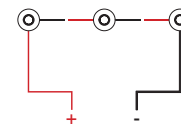

Series wiring

Câblage en série
Cableado en serie