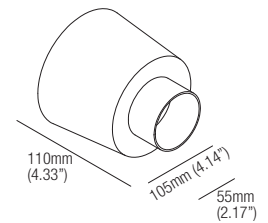

Optionals - Accessoires - Accesorios

CSDS10

Recessing box
Boîtier d'encastrement
Caja de empotrar