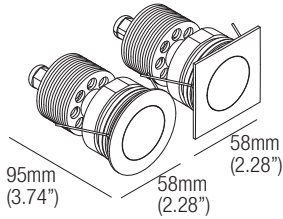

# WOTAN 10

design: Lapo Grassellini

**Supply current**  
Courant d'alimentation  
Corriente de alimentación  
**500mA (V<sub>f</sub> 18V)**

**Power**  
Puissance  
Potencia  
**10W**

## Code Construction

Construction du code produit  
Construcción del código de producto

WT1 | X | XX | 9 | X | X

WT1	X	XX	9	X	X
Shape Forma Forme	Color Temp. Température couleur Temperatura de color	Finishing Finitions Acabados	Beam angle Angle de faisceau Ángulo del haz		
<b>1</b> Round Rond Redondo	<b>24</b> 2400K	<b>B</b> White Blanc Blanco	<b>S</b> 36°		
<b>2</b> Square Carré Cuadrado	<b>27</b> 2700K	<b>N</b> Black Noir Negro	<b>M</b> 46°		
	<b>30</b> 3000K	<b>K</b> COR-TEN	<b>W</b> 60°		
	<b>35</b> 3500K	<b>Z</b> INOX AISI 316L	<b>X</b> 120°		
	<b>40</b> 4000K	<b>Steel</b> Acier			
	<b>DW</b> Dim Warm	<b>Acero</b>			
	<b>CU</b> Custom Personnalisée Personalizado	<b>C</b> Custom Personnalisée Personalizado			