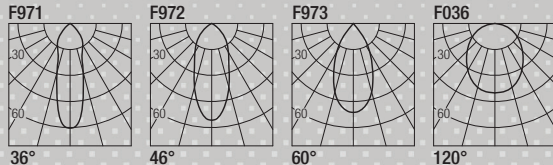

# WOTAN 10

design: Lapo Grassellini

**Supply current**  
Courant d'alimentation  
Corriente de alimentación  
**500mA (V<sub>f</sub> 18V)**

**Power**  
Puissance  
Potencia  
**10W**

## Photometric diagrams

CCT	Flux	CRI
2400K	837 lm	95+
2700K	921 lm	98+
3000K	977 lm	98+
3500K	1016 lm	98+
4000K	1055 lm	98+

CCT	Flux	CRI
Dim to Warm 1800K-3000K	725 lm	95

## Code Construction

Construction du code produit  
Construcción del código de producto

WT1 | X | XX | 9 | X | X

WT1	X	XX	9	X	X
Shape Forma Forme	Color Temp. Température couleur Temperatura de color	Finishing Finitions Acabados	Beam angle Angle de faisceau Ángulo del haz		
<b>1</b> Round Rond Redondo	<b>24</b> 2400K	<b>B</b> White Blanc Blanco	<b>S</b> 36°		
<b>2</b> Square Carré Cuadrado	<b>27</b> 2700K	<b>N</b> Black Noir Negro	<b>M</b> 46°		
	<b>30</b> 3000K	<b>K</b> COR-TEN	<b>W</b> 60°		
	<b>35</b> 3500K	<b>Z</b> INOX AISI 316L	<b>X</b> 120°		
	<b>40</b> 4000K	<b>Steel</b> Acier			
	<b>DW</b> Dim Warm	<b>Acero</b>			
	<b>CU</b> Custom Personnalisée Personalizado	<b>C</b> Custom Personnalisée Personalizado			