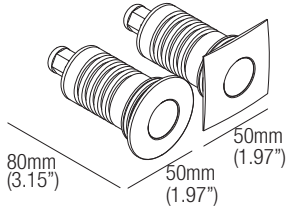

TERA 6

design: Roberto Mantovani

Supply current
Courant d'alimentation
Corriente de alimentación
500mA (V_i 8.7V)

Power
Puissance
Potencia
4.5W

Photometric diagrams

CCT	Flux	CRI	CCT	Flux	CRI
2400K	472 lm	95+	Dim to Warm 1800K-3000K	416 lm	90
2700K	421 lm	98+			
3000K	446 lm	98+			
3500K	464 lm	98+			
4000K	482 lm	98+			

Code Construction

Construction du code produit
Construcción del código de producto

XT2 | X | X | XX | X | E

XT2	X	Shape	X	Beam angle	XX	Color Temp.	X	Finishing	E
		Forma Forme		Angle de faisceau Ángulo del haz		Température couleur Temperatura de color		Finitions Acabados	
	1	Round Rond Redondo	1	25°	24	2400K	N	Black Noir Negro	
	2	Square Carré Cuadrado	2	45°	27	2700K	K	COR-TEN	
			3	120°	30	3000K	Z	INOX AISI 316L Steel Acier Acero	
					35	3500K	C	Custom Personnalisée Personalizado	
					40	4000K			
					DW	Dim Warm			
					CU	Custom Personnalisée Personalizado			