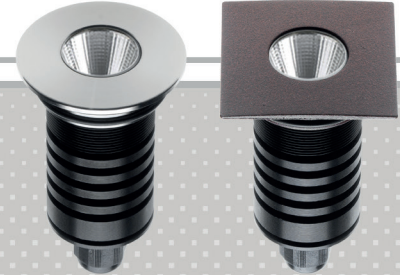

TERA 6

design: Roberto Mantovani

Supply current
Courant d'alimentation
Corriente de alimentación
500mA (V_i 8.7V)

Power
Puissance
Potencia
4.5W

Photometric diagrams

CCT	Flux	CRI	CCT	Flux	CRI
2400K	472 lm	95+	Dim to Warm 1800K-3000K	416 lm	90
2700K	421 lm	98+			
3000K	446 lm	98+			
3500K	464 lm	98+			
4000K	482 lm	98+			

Code Construction

Construction du code produit
Construcción del código de producto

XT2 | X | X | XX | X | E

XT2	X	Shape	X	Beam angle	XX	Color Temp.	X	Finishing	E
		Forma Forme		Angle de faisceau Ángulo del haz		Température couleur Temperatura de color		Finitions Acabados	
	1	Round Rond Redondo	1	25°	24	2400K	N	Black Noir Negro	
	2	Square Carré Cuadrado	2	45°	27	2700K	K	COR-TEN	
			3	120°	30	3000K	Z	INOX AISI 316L Steel Acier Acero	
					35	3500K	C	Custom Personnalisée Personalizado	
					40	4000K			
					DW	Dim Warm			
					CU	Custom Personnalisée Personalizado			