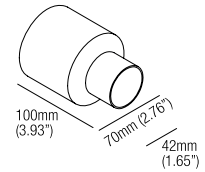

L001

Low luminance louvre
Filtre basse luminace
Filtro de baja luminancia

Note: the filter must be ordered together with the lighting fixture
Note: le filtre doit être commandé en même temps que l'appareil
Nota: el filtro debe pedirse junto con la luminaria

Note: cable cut to measure on request
Note: câble sur mesure disponible sur demande
Nota: cable a medida disponible a petición

Optionals - Accessoires - Accesorios

CSXT01

Recessing box

Boîtier d'encastrement
Caja de empotrar