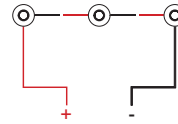

Series wiring

Câblage en série
Cableado en serie