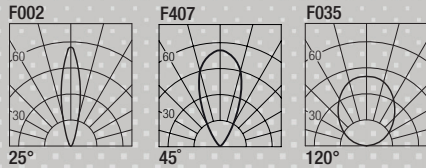

TERA 6

design: Roberto Mantovani

Supply current
Courant d'alimentation
Corriente de alimentación
500mA (V_i 8.7V)

Power
Puissance
Potencia
4.5W

Photometric diagrams

CCT	Flux	CRI	CCT	Flux	CRI
2400K	472 lm	95+	Dim to Warm 1800K-3000K	416 lm	90
2700K	421 lm	98+			
3000K	446 lm	98+			
3500K	464 lm	98+			
4000K	482 lm	98+			

Code Construction

Construction du code produit
Construcción del código de producto

XT2 | X | X | XX | X | E

XT2	X	Shape	X	Beam angle	XX	Color Temp.	X	Finishing	E
		Forma Forme		Angle de faisceau Ángulo del haz		Température couleur Temperatura de color		Finitions Acabados	
	1	Round Rond Redondo	1	25°	24	2400K	N	Black Noir Negro	
	2	Square Carré Cuadrado	2	45°	27	2700K	K	COR-TEN	
			3	120°	30	3000K	Z	INOX AISI 316L Steel Acier Acero	
					35	3500K	C	Custom Personnalisée Personalizado	
					40	4000K			
					DW	Dim Warm			
					CU	Custom Personnalisée Personalizado			