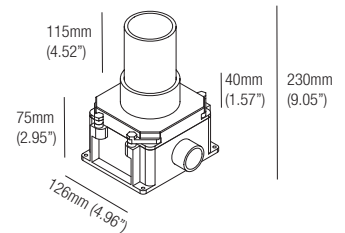

CSXT01.CP

Concrete pour

Coulée de béton
Vertido de hormigón

DCVI.B.1

24VDC Constant Voltage to
Constant Current Converter
0-10V / Phase / Dim to Warm
Compatible, 13W