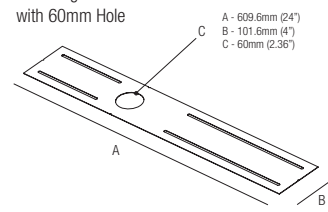

CCT	Flux	CRI
Dim to Warm 1800K-3000K	416 lm	90

Code Construction

Construction du code produit
Construcción del código de producto

SL6 | X | XX | X | E |

<p>SL6</p>	<p>X</p> <p>Finishing Finitions Acabados</p> <p>B White Blanc Blanco</p> <p>N Black Noir Negro</p> <p>K COR-TEN</p> <p>Z INOX AISI 316L Steel Acier Acero</p> <p>C Custom Personnalisée Personalizado</p>	<p>XX</p> <p>Color Temp. Température couleur Temperatura de color</p> <p>24 2400K</p> <p>27 2700K</p> <p>30 3000K</p> <p>35 3500K</p> <p>40 4000K</p> <p>DW Dim to Warm</p>	<p>X</p> <p>Beam angle Angle de faisceau Angulo del haz</p> <p>S 25°</p> <p>M 45°</p>
-------------------	--	---	---

Note: the filter must be ordered together with the lighting fixture
Note: le filtre doit être commandé en même temps que l'appareil
Nota: el filtro debe pedirse junto con la luminaria

MP-R060

Mounting Plate
with 60mm Hole