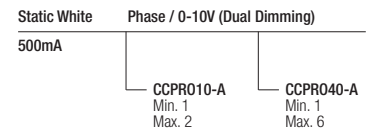

SLOT 6

design Roberto Mantovani

Supply current
Courant d'alimentation
Corriente de alimentación
500mA (V_i 8.7V)

Power
Puissance
Potencia
4.5W

Photometric diagrams

CCT	Flux	CRI
2400K	472 lm	95+
2700K	421 lm	98+
3000K	446 lm	98+
3500K	464 lm	98+
4000K	482 lm	98+

CCT	Flux	CRI
Dim to Warm 1800K-3000K	416 lm	90

Code Construction

Construction du code produit
Construcción del código de producto

SL6 | X | XX | X | E |

SL6	X Finishing Finitions Acabados B White Blanc Blanco N Black Noir Negro K COR-TEN Z INOX AISI 316L Steel Acier Acero C Custom Personnalisée Personalizado	XX Color Temp. Température couleur Temperatura de color 24 2400K 27 2700K 30 3000K 35 3500K 40 4000K DW Dim to Warm	X Beam angle Angle de faisceau Angulo del haz S 25° M 45°

Drivers (Remote)

Alimentateurs
Alimentadores

Series wiring

Câblage en série
Cableado en serie

For other driver options - including Lutron, Dali and DMX - please consult factory

L001

Low luminance louvre
Filtre basse luminance
Filtro de baja luminancia

Note: the filter must be ordered together with the lighting fixture
Note: le filtre doit être commandé en même temps que l'appareil
Nota: el filtro debe pedirse junto con la luminaria

MP-R060

Mounting Plate
with 60mm Hole

T-Bar Installation

R02060

Mounting Plate
with 60mm Hole

Optionals Accessoires Accesorios

CSXJ01

Recessing box
Boîtier d'encastrement
Caja de empotrar

DCVI.B.1

24VDC Constant Voltage to
Constant Current Converter
0-10V / Phase / Dim to Warm
Compatible, 13W

IC Housings

IC086R02060

Recessed Box for
Insulated Ceiling with
60mm Hole

AT086R02060

Air Tight Recessed Box
for Insulated Ceiling with
60mm Hole