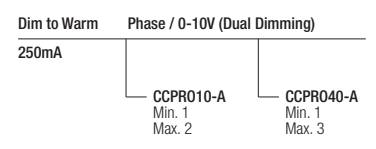

SLOT 6

design Roberto Mantovani

Supply current
Courant d'alimentation
Corriente de alimentación
500mA (V_i 8.7V)

Power
Puissance
Potencia
4.5W

Photometric diagrams

CCT	Flux	CRI
2400K	472 lm	95+
2700K	421 lm	98+
3000K	446 lm	98+
3500K	464 lm	98+
4000K	482 lm	98+

CCT	Flux	CRI
Dim to Warm 1800K-3000K	416 lm	90

Code Construction

Construction du code produit
Construcción del código de producto

SL6 | X | XX | X | E |

SL6	X Finishing Finitions Acabados B White Blanc Blanco N Black Noir Negro K COR-TEN Z INOX AISI 316L Steel Acier Acero C Custom Personnalisée Personalizado	XX Color Temp. Température couleur Temperatura de color 24 2400K 27 2700K 30 3000K 35 3500K 40 4000K DW Dim to Warm	X Beam angle Angle de faisceau Angulo del haz S 25° M 45°

Drivers (Remote)

Alimentateurs
Alimentadores

Series wiring

Câblage en série
Cableado en serie

For other driver options - including Lutron, Dali and DMX - please consult factory

L001

Low luminance louvre
Filtre basse luminance
Filtro de baja luminancia

Note: the filter must be ordered together with the lighting fixture
Note: le filtre doit être commandé en même temps que l'appareil
Nota: el filtro debe pedirse junto con la luminaria

MP-R060

Mounting Plate
with 60mm Hole

T-Bar Installation

R02060

Mounting Plate
with 60mm Hole

Optionals Accessoires Accesorios

CSXJ01

Recessing box
Boîtier d'encastrement
Caja de empotrar

DCVI.B.1

24VDC Constant Voltage to
Constant Current Converter
0-10V / Phase / Dim to Warm
Compatible, 13W

IC Housings

IC086R02060

Recessed Box for
Insulated Ceiling with
60mm Hole

AT086R02060

Air Tight Recessed Box
for Insulated Ceiling with
60mm Hole