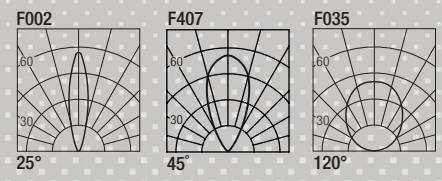

SLOT 6

design Roberto Mantovani

Supply current
Courant d'alimentation
Corriente de alimentación
500mA (V_i 8.7V)

Power
Puissance
Potencia
4.5W

Photometric diagrams

CCT	Flux	CRI
2400K	472 lm	95+
2700K	421 lm	98+
3000K	446 lm	98+
3500K	464 lm	98+
4000K	482 lm	98+

CCT	Flux	CRI
Dim to Warm 1800K-3000K	416 lm	90

Code Construction

Construction du code produit
Construcción del código de producto

SL6 | X | XX | X | E |

<p>SL6</p>	<p>X</p> <p>Finishing Finitions Acabados</p> <p>B White Blanc Blanco</p> <p>N Black Noir Negro</p> <p>K COR-TEN</p> <p>Z INOX AISI 316L Steel Acier Acero</p> <p>C Custom Personnalisée Personalizado</p>	<p>XX</p> <p>Color Temp. Température couleur Temperatura de color</p> <p>24 2400K</p> <p>27 2700K</p> <p>30 3000K</p> <p>35 3500K</p> <p>40 4000K</p> <p>DW Dim to Warm</p>	<p>X</p> <p>Beam angle Angle de faisceau Angulo del haz</p> <p>S 25°</p> <p>M 45°</p>
-------------------	--	---	---