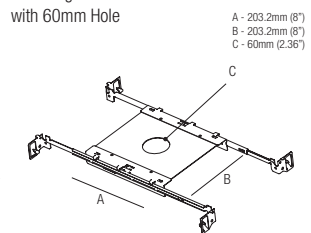

T-Bar Installation

R02060

Mounting Plate
with 60mm Hole