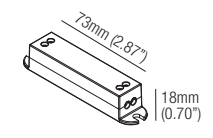

Note: the filter must be ordered together with the lighting fixture
Note: le filtre doit être commandé en même temps que l'appareil
Nota: el filtro debe pedirse junto con la luminaria

MP-R060

Mounting Plate
with 60mm Hole

T-Bar Installation

R02060

Mounting Plate
with 60mm Hole

Optionals Accessoires Accesorios

CSXJ01

Recessing box
Boîtier d'encastrement
Caja de empotrar

DCVI.B.1

24VDC Constant Voltage to
Constant Current Converter
0-10V / Phase / Dim to Warm
Compatible, 13W