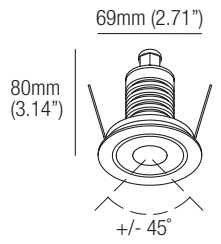

SLOT 6

design Roberto Mantovani

Supply current
Courant d'alimentation
Corriente de alimentación
500mA (V_i 8.7V)

Power
Puissance
Potencia
4.5W

Photometric diagrams

CCT	Flux	CRI
2400K	472 lm	95+
2700K	421 lm	98+
3000K	446 lm	98+
3500K	464 lm	98+
4000K	482 lm	98+

CCT	Flux	CRI
Dim to Warm 1800K-3000K	416 lm	90

Code Construction

Construction du code produit
Construcción del código de producto

SL6 | X | XX | X | E |

<p>SL6</p>	<p>X</p> <p>Finishing Finitions Acabados</p> <p>B White Blanc Blanco</p> <p>N Black Noir Negro</p> <p>K COR-TEN</p> <p>Z INOX AISI 316L Steel Acier Acero</p> <p>C Custom Personnalisée Personalizado</p>	<p>XX</p> <p>Color Temp. Température couleur Temperatura de color</p> <p>24 2400K</p> <p>27 2700K</p> <p>30 3000K</p> <p>35 3500K</p> <p>40 4000K</p> <p>DW Dim to Warm</p>	<p>X</p> <p>Beam angle Angle de faisceau Angulo del haz</p> <p>S 25°</p> <p>M 45°</p>
-------------------	--	---	---