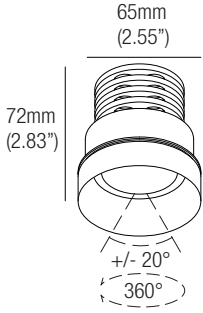

SEXUS 10 UGR

design: Rod&Todd

Supply current
 Courant d'alimentation
 Corriente de alimentación
500mA (V, 18V)

Power
 Pouissance
 Potencia
10W

FLEXALIGHTING

NORTH AMERICA

Photometric diagrams

CCT	Flux	CRI
2400K	837 lm	95+
2700K	921 lm	98+
3000K	977 lm	98+
3500K	1016 lm	98+
4000K	1055 lm	98+

CCT	Flux	CRI
Dim to Warm 1800K-3000K	725 lm	95
Tunable White 2700K-5000K	952 lm	95

Code Construction

Construction du code produit
 Construcción del código de producto

SX1 X | XX | 9 | X

SXU1	X	Finishing Finitions Acabados	XX	Color Temp. Température couleur Temperatura de color	9	X	Beam angle Angle de faisceau Ángulo del haz
		<p>1 White Blanc Blanco</p> <p>5 Black Noir Negro</p> <p>C Custom Personnalisée Personalizado</p>		<p>24 2400K</p> <p>27 2700K</p> <p>30 3000K</p> <p>35 3500K</p> <p>40 4000K</p> <p>DW Dim Warm</p> <p>TW Tunable White</p> <p>CU Custom Personnalisée Personalizado</p>			<p>N 15°</p> <p>S 24°</p> <p>M 36°</p> <p>W 60°</p>