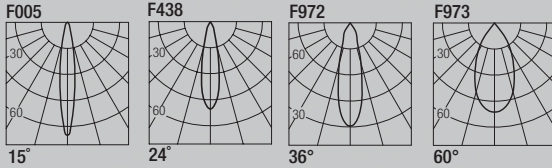

SEXUS 10 UGR

design: Rod&Todd

Supply current
 Courant d'alimentation
 Corriente de alimentación
500mA (V, 18V)

Power
 Pouissance
 Potencia
10W

FLEXALIGHTING

NORTH AMERICA

Photometric diagrams

CCT	Flux	CRI
2400K	837 lm	95+
2700K	921 lm	98+
3000K	977 lm	98+
3500K	1016 lm	98+
4000K	1055 lm	98+

CCT	Flux	CRI
Dim to Warm 1800K-3000K	725 lm	95
Tunable White 2700K-5000K	952 lm	95

Code Construction

Construction du code produit
 Construcción del código de producto

SX1 X | XX | 9 | X

SXU1	X	Finishing Finitions Acabados	XX	Color Temp. Température couleur Temperatura de color	9	X	Beam angle Angle de faisceau Ángulo del haz
		<p>1 White Blanc Blanco</p> <p>5 Black Noir Negro</p> <p>C Custom Personnalisée Personalizado</p>		<p>24 2400K</p> <p>27 2700K</p> <p>30 3000K</p> <p>35 3500K</p> <p>40 4000K</p> <p>DW Dim Warm</p> <p>TW Tunable White</p> <p>CU Custom Personnalisée Personalizado</p>			<p>N 15°</p> <p>S 24°</p> <p>M 36°</p> <p>W 60°</p>