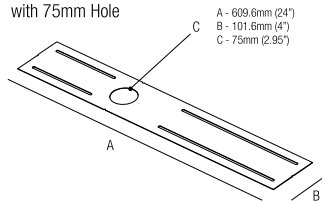

L101

Low luminance louvre
Filtre basse luminance
Filtro de baja luminancia

Note: the filter must be ordered together with the lighting fixture
Note: le filtre doit être commandé en même temps que l'appareil
Nota: el filtro debe pedirse junto con la luminaria

MP-R075
Mounting Plate
with 75mm Hole