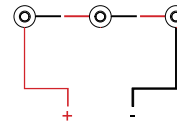

Series wiring

Câblage en série
Cableado en serie