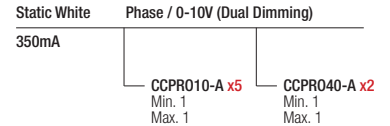

SASHA 150 DISPLAY

design: Lapo Grassellini

Supply current
Courant d'alimentation
Corriente de alimentación
350mA (V_i 5 x 18V)

Power
Pouissance
Potencia
5 x 6.5W

FLEXALIGHTING
NORTH AMERICA

Photometric diagrams

CCT	Flux_(x5)	CRI
2700K	690 lm	98+
3000K	770 lm	98+
3500K	780 lm	98+
4000K	790 lm	98+

Code Construction

Construction du code produit
Construcción del código de producto

SD15.XXX.9.X

SD15	X	Finishing Finitions Acabados	XX	Color Temp. Température couleur Temperatura de color	9	X	Beam angle Angle de faisceau Ángulo del haz
		1 White Blanc Blanco		27 2700K			S 36°
		5 Black Noir Negro		30 3000K			M 46°
		C Custom Personnalisée Personalizado		35 3500K			W 60°
				40 4000K			
				CU Custom Personnalisée Personalizado			

Drivers (Remote)

Alimentateurs
Alimentadores

Series wiring
Câblage en série
Cableado en serie

For other driver options - including Lutron, Dali and DMX - please consult factory

DCVI.B.1
24VDC Constant Voltage to
Constant Current Converter
0-10V / Phase / Dim to Warm
Compatible, 13W