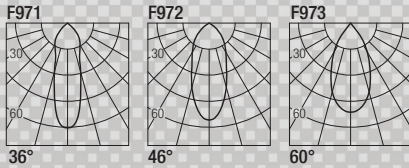

# SASHA 150 DISPLAY

design: Lapo Grassellini

**Supply current**  
 Courant d'alimentation  
 Corriente de alimentación  
**350mA** (V<sub>i</sub> 5 x 18V)

**Power**  
 Pouissance  
 Potencia  
**5 x 6.5W**

## Photometric diagrams

CCT	Flux <sub>(x5)</sub>	CRI
2700K	690 lm	98+
3000K	770 lm	98+
3500K	780 lm	98+
4000K	790 lm	98+

## Code Construction

Construction du code produit  
 Construcción del código de producto

**SD15.XXX.9.X**

<b>SD15</b>	<b>X</b>	<b>Finishing</b> Finitions Acabados	<b>XX</b>	<b>Color Temp.</b> Température couleur Temperatura de color	<b>9</b>	<b>X</b>	<b>Beam angle</b> Angle de faisceau Ángulo del haz
		<b>1</b> White Blanc Blanco		<b>27</b> 2700K			<b>S</b> 36°
		<b>5</b> Black Noir Negro		<b>30</b> 3000K			<b>M</b> 46°
		<b>C</b> Custom Personnalisée Personalizado		<b>35</b> 3500K			<b>W</b> 60°
				<b>40</b> 4000K			
				<b>CU</b> Custom Personnalisée Personalizado			