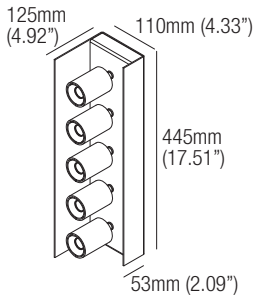

# SASHA 150 DISPLAY

design: Lapo Grassellini

**Supply current**  
 Courant d'alimentation  
 Corriente de alimentación  
**350mA** (V<sub>i</sub> 5 x 18V)

**Power**  
 Pouissance  
 Potencia  
**5 x 6.5W**

## Code Construction

Construction du code produit  
 Construcción del código de producto

**SD15.XXX.9.X**

<b>SD15</b>	<b>X</b>	<b>Finishing</b> Finitions Acabados	<b>XX</b>	<b>Color Temp.</b> Température couleur Temperatura de color	<b>9</b>	<b>X</b>	<b>Beam angle</b> Angle de faisceau Ángulo del haz
		<b>1</b> White Blanc Blanco		<b>27</b> 2700K			<b>S</b> 36°
		<b>5</b> Black Noir Negro		<b>30</b> 3000K			<b>M</b> 46°
		<b>C</b> Custom Personnalisée Personalizado		<b>35</b> 3500K			<b>W</b> 60°
				<b>40</b> 4000K			
				<b>CU</b> Custom Personnalisée Personalizado			