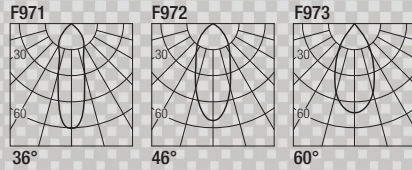

# SASHA 130 DISPLAY

design: Lapo Grassellini

FLEXALIGHTING  
NORTH AMERICA

**Supply current**  
Courant d'alimentation  
Corriente de alimentación  
**350mA** ( $V_f$  3 x 18V)

**Power**  
Puissance  
Potencia  
**3 x 6.5W**

**Photometric diagrams**

CCT	Flux <sub>(cd)</sub>	CRI
2700K	690 lm	98+
3000K	770 lm	98+
3500K	780 lm	98+
4000K	790 lm	98+

**Code Construction**

Construction du code produit  
Construcción del código de producto

**SD13 X XX 9 X**

<p><b>SD13</b> X</p> <p><b>Finishing</b> Finitions Acabados</p> <p><b>1</b> White Blanc Blanco</p> <p><b>5</b> Black Noir Negro</p> <p><b>C</b> Custom Personnalisée Personalizado</p>	<p><b>XX</b> <b>Color Temp.</b> Température couleur Temperatura de color</p> <p><b>27</b> 2700K</p> <p><b>30</b> 3000K</p> <p><b>35</b> 3500K</p> <p><b>40</b> 4000K</p> <p><b>CU</b> Custom Personnalisée Personalizado</p>	<p><b>9</b> X <b>Beam angle</b> Angle de faisceau Ángulo del haz</p> <p><b>S</b> 36°</p> <p><b>M</b> 46°</p> <p><b>W</b> 60°</p>
--	--	--