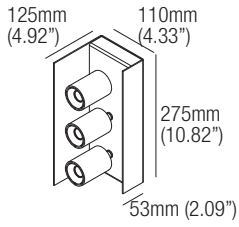

# SASHA 130 DISPLAY

design: Lapo Grassellini

FLEXALIGHTING  
NORTH AMERICA

**Supply current**  
Courant d'alimentation  
Corriente de alimentación  
**350mA** ( $V_f$  3 x 18V)

**Power**  
Puissance  
Potencia  
**3 x 6.5W**

**Photometric diagrams**

CCT	Flux <sub>(cd)</sub>	CRI
2700K	690 lm	98+
3000K	770 lm	98+
3500K	780 lm	98+
4000K	790 lm	98+

**Code Construction**

Construction du code produit  
Construcción del código de producto