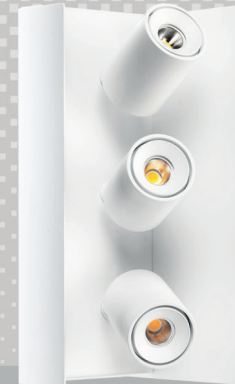

SASHA 130 DISPLAY

design: Lapo Grassellini

FLEXALIGHTING
NORTH AMERICA

Supply current
Courant d'alimentation
Corriente de alimentación
350mA (V_f 3 x 18V)

Power
Puissance
Potencia
3 x 6.5W

Photometric diagrams

CCT	Flux_(cd)	CRI
2700K	690 lm	98+
3000K	770 lm	98+
3500K	780 lm	98+
4000K	790 lm	98+

Code Construction

Construction du code produit
Construcción del código de producto

SD13 X XX 9 X

SD13 X Finishing Finitions Acabados 1 White Blanc Blanco 5 Black Noir Negro C Custom Personnalisée Personalizado	XX Color Temp. Température couleur Temperatura de color 27 2700K 30 3000K 35 3500K 40 4000K CU Custom Personnalisée Personalizado	9 X Beam angle Angle de faisceau Ángulo del haz S 36° M 46° W 60°

Drivers (Remote)

Alimentateurs
Alimentadores

Series wiring

Câblage en série
Cableado en serie

For other driver options - including Lutron, Dali and DMX - please consult factory