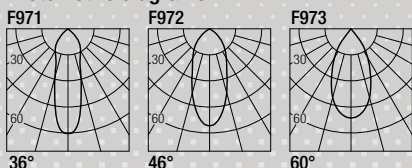

RAÙL 10 UGR

design: Lapo Grassellini

Supply current
 Courant d'alimentation
 Corriente de alimentación
500mA (V_i 18V)

Power
 Pouissance
 Potencia
10W

Photometric diagrams

CCT	Flux	CRI
2700K	921 lm	98+
3000K	977 lm	98+
3500K	1016 lm	98+
4000K	1055 lm	98+
† Dim Warm 1800K-3000K	725 lm	95

Code Construction

Construction du code produit
 Construcción del código de producto

RU1 | X | XX | 9 | X

RU1	X	Finishing Finitions Acabados	XX	Color Temp. Température couleur Temperatura de color	9	X	Beam angle Angle de faisceau Ángulo del haz
	1	White Blanc Blanco	27	2700K		S	36°
	2	Grey Gris	30	3000K		M	46°
	5	Black Noir Negro	35	3500K		W	60°
			40	4000K			
			DW	Dim Warm † @ 420mA			