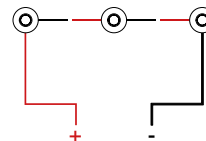

Series wiring

Câblage en série
Cableado en serie

0-10V

FLEXA-60-PRO-CC-10V

Programmable 60W CC 0-10V Dimming
Dimming Range: 0.1%
Min. 1/Max. 3 Fixtures per Driver

Phase

FLEXA-12-500-CC-ELV

12W 500mA Constant Current
Dimming Range: 10%
Min. 1/Max. 1 Fixtures per Driver

FLEXA-23-500-CC-ELV

23W 500mA Constant Current
Dimming Range: 10%
Min. 2/Max. 2 Fixtures per Driver

Lutron 2-Wire Phase

LTEA.2

Hi-Lume 2-Wire Phase
500mA Constant Current
Dimming Range: 1%
Min. 1/Max. 2 Fixtures per Driver

LTEA.3

Hi-Lume 2-Wire Phase
500mA Constant Current
Dimming Range: 1%
Min. 2/Max. 3 Fixtures per Driver

Lutron Ecosystem

LDE.1

Hi-Lume Ecosystem
500mA Constant Current
Dimming Range: 1%
Min. 1/Max. 1 Fixtures per Driver

LDE.2

Hi-Lume Ecosystem Premier
500mA Constant Current
Dimming Range: 1%
Min. 2/Max. 2 Fixtures per Driver