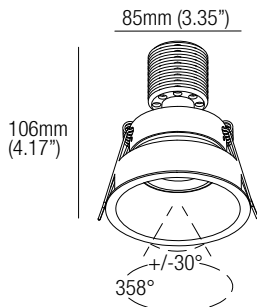

RAÙL 10 UGR

design: Lapo Grassellini

Supply current
 Courant d'alimentation
 Corriente de alimentación
500mA (V_i 18V)

Power
 Pouissance
 Potencia
10W

Photometric diagrams

CCT	Flux	CRI
2700K	921 lm	98+
3000K	977 lm	98+
3500K	1016 lm	98+
4000K	1055 lm	98+
† Dim Warm 1800K-3000K	725 lm	95

Code Construction

Construction du code produit
 Construcción del código de producto

RU1 | X | XX | 9 | X

RU1	X	Finishing Finitions Acabados	XX	Color Temp. Température couleur Temperatura de color	9	X	Beam angle Angle de faisceau Ángulo del haz
	1	White Blanc Blanco	27	2700K		S	36°
	2	Grey Gris	30	3000K		M	46°
	5	Black Noir Negro	35	3500K		W	60°
			40	4000K			
			DW	Dim Warm † @ 420mA			