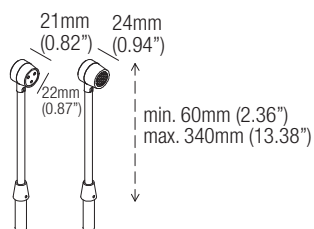

PUFF

design: Lapo Grassellini

Supply current
Courant d'alimentation
Corriente de alimentación
250mA (V_i 8.7V)

Power
Puissance
Potencia
2W

Photometric diagrams

CCT	Flux	CRI
2700K	178 lm	93
3000K	186 lm	93
3500K	194 lm	93
4200K	206 lm	93

Code Construction

Construction du code produit
Construcción del código de producto

PU_|X_|X_|XX_|X_|

PU	X	Finishing Finitions Acabados	X	Beam angle Angle de faisceau Ángulo del haz	XX	Color Temp. Température couleur Temperatura de color	X	Low luminance louvre Filtre basse luminace Filtro de baja luminancia
		1 White Blanc Blanco 5 Black Noir Negro C Custom Personnalisée Personalizado		1 18° 2 40°		27 2700K 30 3000K 35 3500K 42 4200K CU Custom Personnalisée Personalizado		L Yes Oui Sí 0 No Non