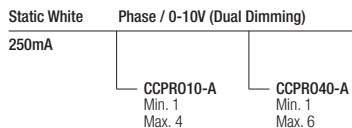

Drivers (Remote)

Alimentateurs
Alimentadores