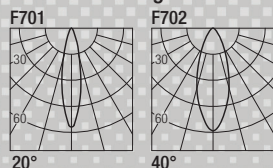

PUFF

design: Lapo Grassellini

Supply current
Courant d'alimentation
Corriente de alimentación
250mA (V_i 8.7V)

Power
Puissance
Potencia
2W

Photometric diagrams

CCT	Flux	CRI
2700K	178 lm	93
3000K	186 lm	93
3500K	194 lm	93
4200K	206 lm	93

Code Construction

Construction du code produit
Construcción del código de producto

PU_|X_|X_|XX_|X_|

PU	X	Finishing Finitions Acabados	X	Beam angle Angle de faisceau Ángulo del haz	XX	Color Temp. Température couleur Temperatura de color	X	Low luminance louvre Filtre basse luminace Filtro de baja luminancia
		1 White Blanc Blanco 5 Black Noir Negro C Custom Personnalisée Personalizado		1 18° 2 40°		27 2700K 30 3000K 35 3500K 42 4200K CU Custom Personnalisée Personalizado		L Yes Oui Sí 0 No Non