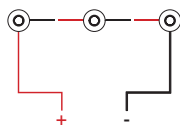

Series wiring

Câblage en série
Cableado en serie

For other driver options -
including Lutron, Dali and DMX -
please consult factory