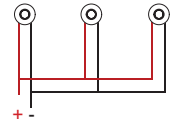

Parallel wiring

Câblage en parallèle
Cableado en paralelo

Static White/DW 0-10V/Phase

CV2496A
Min. 1
Max. 9

L001

Low luminance louvre
Filtre basse luminance
Filtro de baja luminancia

Note: the filter must be ordered together with the lighting fixture
Note: le filtre doit être commandé en même temps que l'appareil
Nota: el filtro debe pedirse junto con la luminaria