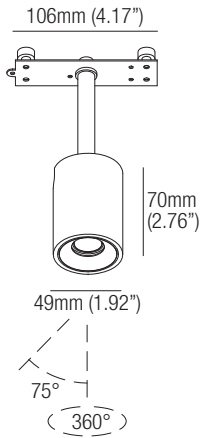

PRINCE 36

design: Lapo Grassellini

Supply current
Courant d'alimentation
Corriente de alimentación
24VDC

Power
Puissance
Potencia
10W

Photometric diagrams

CCT	Flux	CRI
2400K	837 lm	98+
2700K	921 lm	98+
3000K	977 lm	98+
3500K	1016 lm	98+
4000K	1055 lm	98+
Dim to Warm 1800K-3000K	725 lm	95

Code Construction

Construction du code produit
Construcción del código de producto

PR36 | XX | 9 | X |

PR36	XX	Color Temp.	9	X	Beam angle
		Température couleur Temperatura de color			Angle de faisceau Ángulo del haz
		24 2400K		S	36°
		27 2700K		M	46°
		30 3000K		W	60°
		35 3500K			
		40 4000K			
		DW Dim Warm			
		CU Custom Personnalisée Personalizado			