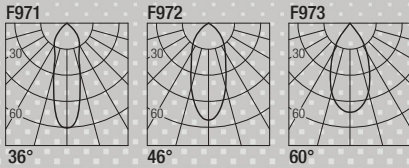

PRINCE 36

design: Lapo Grassellini

Supply current
Courant d'alimentation
Corriente de alimentación
24VDC

Power
Puissance
Potencia
10W

Photometric diagrams

CCT	Flux	CRI
2400K	837 lm	98+
2700K	921 lm	98+
3000K	977 lm	98+
3500K	1016 lm	98+
4000K	1055 lm	98+
Dim to Warm 1800K-3000K	725 lm	95

Code Construction

Construction du code produit
Construcción del código de producto

PR36 | XX | 9 | X |

PR36	XX	Color Temp.	9	X	Beam angle
		Température couleur Temperatura de color			Angle de faisceau Ángulo del haz
		24 2400K		S	36°
		27 2700K		M	46°
		30 3000K		W	60°
		35 3500K			
		40 4000K			
		DW Dim Warm			
		CU Custom Personnalisée Personalizado			