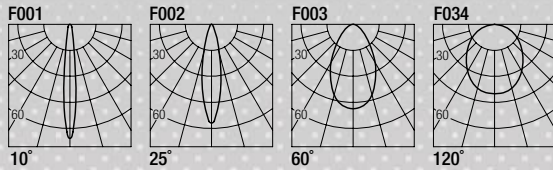

# OLU 2

design: Roberto Mantovani

**Supply current**  
 Courant d'alimentation  
 Corriente de alimentación  
**500mA (V<sub>i</sub> 2.9V)**

**Power**  
 Pouissance  
 Potencia  
**1.5W**

## Photometric diagrams

| CCT    | Flux   | CRI |
|--------|--------|-----|
| 2700K  | 128 lm | 90+ |
| 3000K  | 133 lm | 90+ |
| 3500K  | 142 lm | 90+ |
| 4000K  | 154 lm | 85  |
| Custom | TBD    |     |

## Code Construction

Construction du code produit  
 Construcción del código de producto

**LU1 | X | XX | X |**

| LU1 | X | Finishing<br>Finitions<br>Acabados         | XX | Color Temp.<br>Température couleur<br>Temperatura de color | X | Beam angle<br>Angle de faisceau<br>Ángulo del haz |
|-----|---|--|----|--|---|---|
|     |   | <b>2</b> Aluminum<br>Aluminium<br>Aluminio |    | <b>27</b> 2700K  |   | <b>N</b> 10°                                      |
|     |   | <b>5</b> Black<br>Noir<br>Negro            |    | <b>30</b> 3000K  |   | <b>S</b> 25°                                      |
|     |   | <b>6</b> Bronze<br>Bronce                  |    | <b>35</b> 3500K  |   | <b>F</b> 60°                                      |
|     |   |  |    | <b>40</b> 4000K  |   | <b>W</b> 120°                                     |
|     |   |  |    | <b>CU</b> Custom   |   |   |