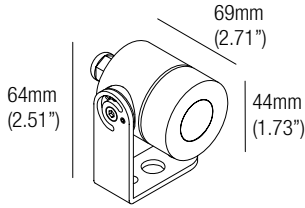

# OLU 2

design: Roberto Mantovani

**Supply current**  
 Courant d'alimentation  
 Corriente de alimentación  
**500mA (V<sub>i</sub> 2.9V)**

**Power**  
 Pouissance  
 Potencia  
**1.5W**