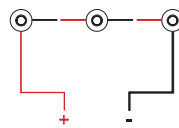

Series wiring

Câblage en série
Cableado en serie