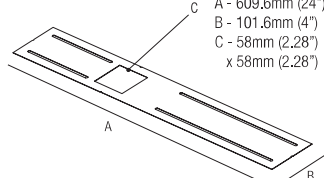

MP-Q058

Mounting Plate
with 58mm Hole