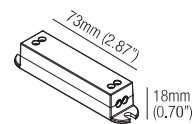

DCVI.B.1

24VDC Constant Voltage to
Constant Current Converter
0-10V / Phase / Dim to Warm
Compatible, 13W