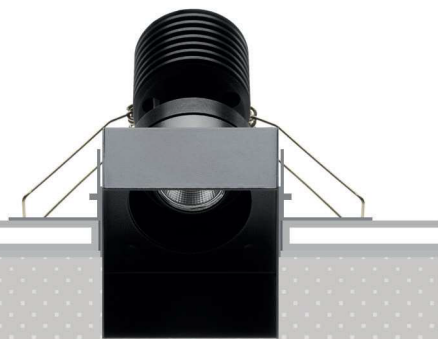

MOON Q10

design: Lapo Grassellini

Supply current
Courant d'alimentation
Corriente de alimentación
500mA (V_f 18V)

Power
Puissance
Potencia
10W