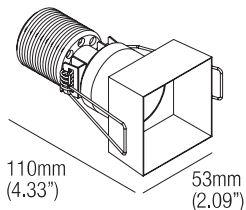

MOON Q10

design: Lapo Grassellini

Supply current
Courant d'alimentation
Corriente de alimentación
500mA (V_f 18V)

Power
Puissance
Potencia
10W