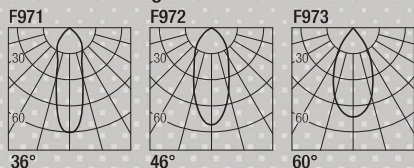

Photometric diagrams