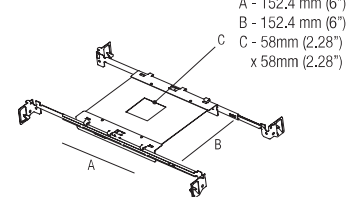

Q01058

Mounting Plate
with 58mm Hole