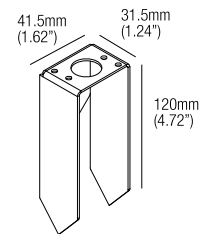

Optionals - Accessoires - Accesorios

CP0022

Earth spike
Piquet de terre
Pico de la tierra