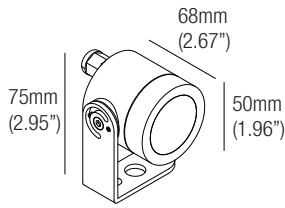

MAUNA 6

design: Rod&Todd

Supply current
 Courant d'alimentation
 Corriente de alimentación
500mA (V_f 8.7V)

Power
 Pouissance
 Potencia
4.5W

Photometric diagrams

CCT	Flux	CRI
2400K	472 lm	95+
2700K	421 lm	98+
3000K	446 lm	98+
3500K	464 lm	98+
4000K	482 lm	98+

CCT	Flux	CRI
Dim to Warm 1800K-3000K	416 lm	90

Code Construction

Construction du code produit
 Construcción del código de producto

MU6 | X | XX | X |

MU6	X	Finishing Finitions Acabados	XX	Color Temp. Température couleur Temperatura de color	X	Beam angle Angle de faisceau Ángulo del haz
		2 Aluminum Aluminium Aluminio		24 2400K		N 15°
		5 Black Noir Negro		27 2700K		S 24°
		6 Bronze Bronce		30 3000K		M 36°
		C Custom Personnalisée Personalizado		35 3500K		W 60°
				40 4000K		X 120°
				DW Dim Warm		
				CU Custom Personnalisée Personalizado		