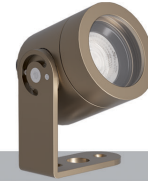

MAUNA 6

design: Rod&Todd

Supply current
 Courant d'alimentation
 Corriente de alimentación
500mA (V_f 8.7V)

Power
 Pouissance
 Potencia
4.5W

Photometric diagrams

CCT	Flux	CRI
2400K	472 lm	95+
2700K	421 lm	98+
3000K	446 lm	98+
3500K	464 lm	98+
4000K	482 lm	98+

CCT	Flux	CRI
Dim to Warm 1800K-3000K	416 lm	90

Code Construction

Construction du code produit
 Construcción del código de producto

MU6 | X | XX | X |

MU6	X	Finishing Finitions Acabados	XX	Color Temp. Température couleur Temperatura de color	X	Beam angle Angle de faisceau Ángulo del haz
		2 Aluminum Aluminium Aluminio		24 2400K		N 15°
		5 Black Noir Negro		27 2700K		S 24°
		6 Bronze Bronce		30 3000K		M 36°
		C Custom Personnalisée Personalizado		35 3500K		W 60°
				40 4000K		X 120°
				DW Dim Warm		
				CU Custom Personnalisée Personalizado		