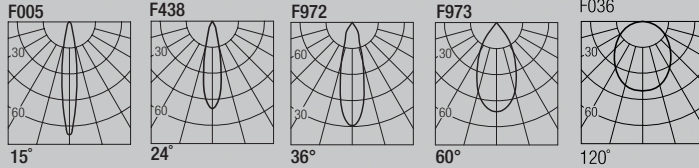

MAUNA 6

design: Rod&Todd

Supply current
 Courant d'alimentation
 Corriente de alimentación
500mA (V_f 8.7V)

Power
 Pouissance
 Potencia
4.5W

Photometric diagrams

CCT	Flux	CRI
2400K	472 lm	95+
2700K	421 lm	98+
3000K	446 lm	98+
3500K	464 lm	98+
4000K	482 lm	98+

CCT	Flux	CRI
Dim to Warm 1800K-3000K	416 lm	90

Code Construction

Construction du code produit
 Construcción del código de producto

MU6 | X | XX | X |

MU6	X	Finishing Finitions Acabados	XX	Color Temp. Température couleur Temperatura de color	X	Beam angle Angle de faisceau Ángulo del haz
		2 Aluminum Aluminium Aluminio		24 2400K		N 15°
		5 Black Noir Negro		27 2700K		S 24°
		6 Bronze Bronce		30 3000K		M 36°
		C Custom Personnalisée Personalizado		35 3500K		W 60°
				40 4000K		X 120°
				DW Dim Warm		
				CU Custom Personnalisée Personalizado		