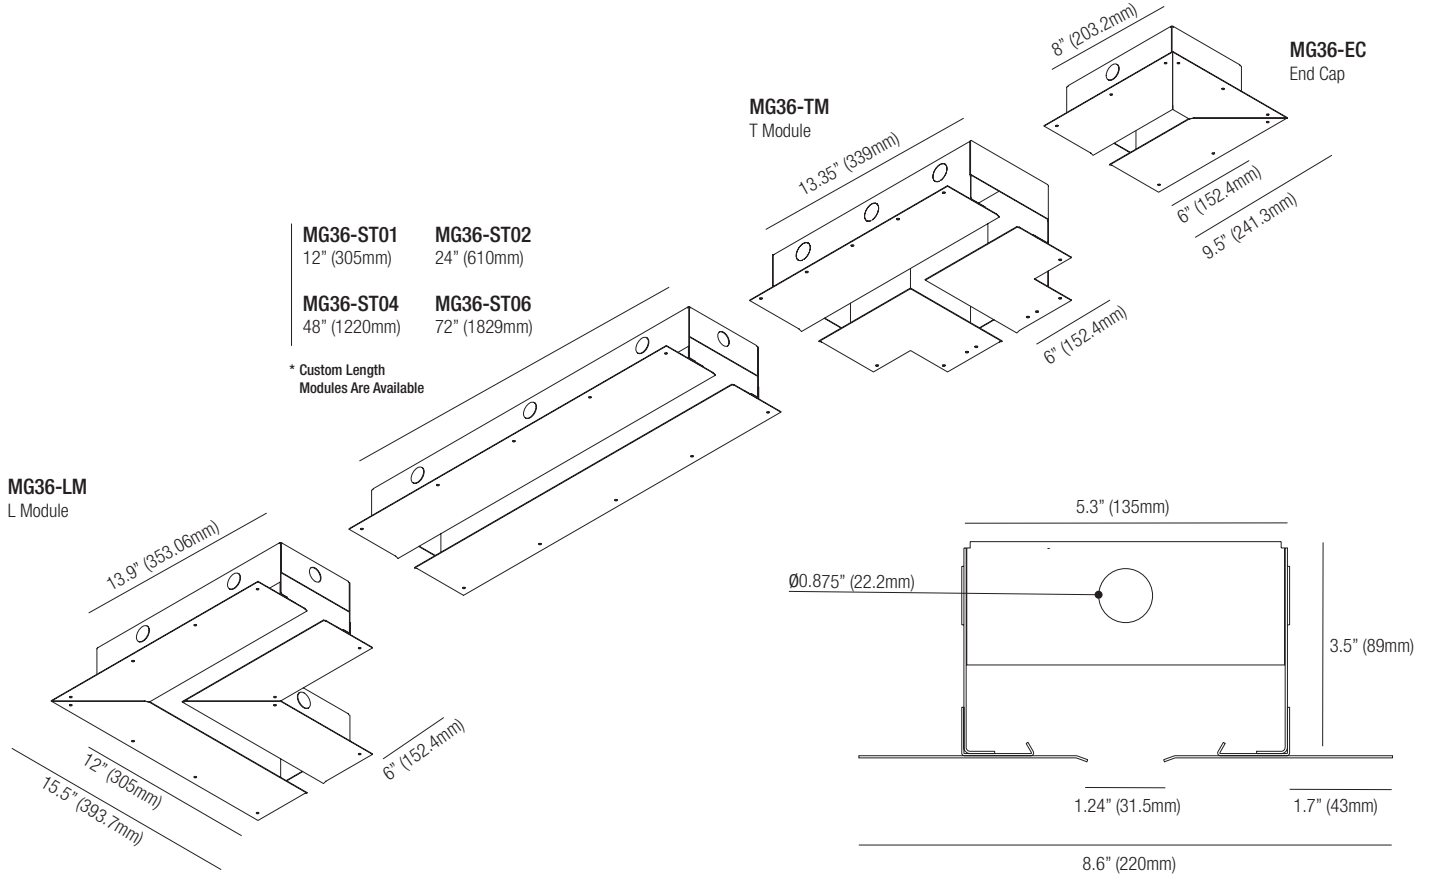

# MAGGY 36

design: J. Allen

**Compatible Fixtures**  
luminaires compatibles  
luminarias compatibles

**LEONARD 36**  
4.5W IP20 24VDC

**DAVID 36**  
10W IP20 24VDC

**PRINCE 36**  
10W IP20 24VDC

**BEN 36**  
15W IP20 24VDC