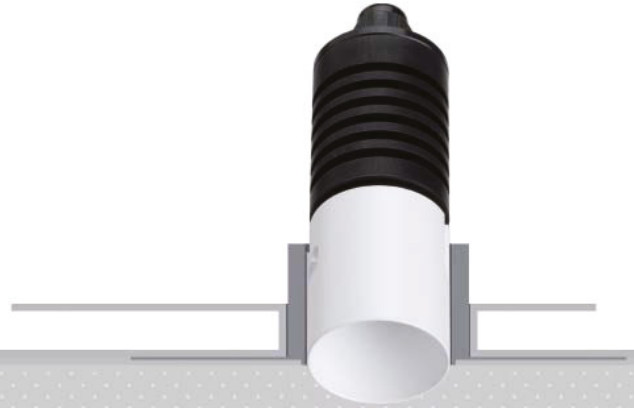

Photometric diagrams

CCT	Flux	CRI
2700K	128 lm	90+
3000K	133 lm	90+
3500K	142 lm	90+
4000K	154 lm	85
Custom	TBD	

Code Construction

Construction du code produit
Construcción del código de producto

ME1 X XX 5

ME1	X	Finishing Finitions Acabados	XX	Color Temp. Température couleur Temperatura de color	5
		B White Blanc Blanco		27 2700K	
		N Black Noir Negro		30 3000K	
				35 3500K	
				40 4000K	
				CU Custom	

Drivers

Alimentateurs
Alimentadores

Series wiring

Câblage en série
Cableado en serie

0-10V

FLEXA-60-PRO-CC-10V

Programmable 60W CC 0-10V Dimming
Dimming Range: 0.01%
Min 1./Max. 18 Fixtures per Driver

Phase

FLEXA-12-500-CC-ELV

12W 500mA Constant Current
Dimming Range: 10%
Min. 2/Max. 7 Fixtures per Driver