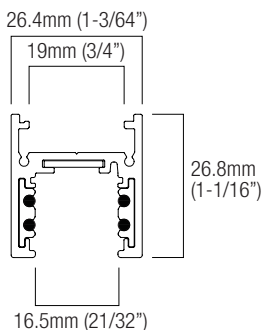

# LV TRACK SS

design: Flexalighting NA

**Supply current**  
Courant d'alimentation  
Corriente de alimentación

**Power**  
Puissance  
Potencia

**2 Circuits**  
**24VDC**  
**Max. 2 x 4.1A**

**Max. 2 x 96W,**  
**Class 2**

## Code Construction

Construction du code produit  
Construcción del código de producto

**LVMT-SS | X | X |**

<b>LVMT-SS</b>	<b>X</b>	<b>Finishing</b> Finitions Acabados	<b>X</b>	<b>Length</b> Longitud Longueur
		<b>1</b> White Blanc Blanco		<b>1</b> 8'
		<b>5</b> Black Noir Negro		

**CVR-SS-X**  
Aluminium Track Cover, 4' (1200mm)  
B-Black, W-White

**MLCR**  
Mechanical Connector  
90° Inverted L Bracket

**LC-X**  
L Electrical Connector  
B-Black, W-White

**LCR-X**  
90° Inverted Electrical Connector  
B-Black, W-White