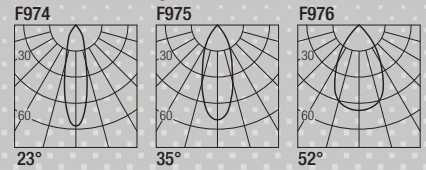

# LOLLO X230

design: Lapo Grassellini

**Supply current**  
Courant d'alimentation  
Corriente de alimentación  
**500mA** (V, 3 x 36V)

**Power**  
Puissance  
Potencia  
**3 x 20W**

**Photometric diagrams**

CCT	FLUX <sub>(Lx3)</sub>	CRI
2700K	1700 lm	93
3000K	1830 lm	93
3500K	1890 lm	93
4000K	1950 lm	93

**Code Construction**

Construction du code produit  
Construcción del código de producto

**LLX23 | X | XX | 9 | X |**