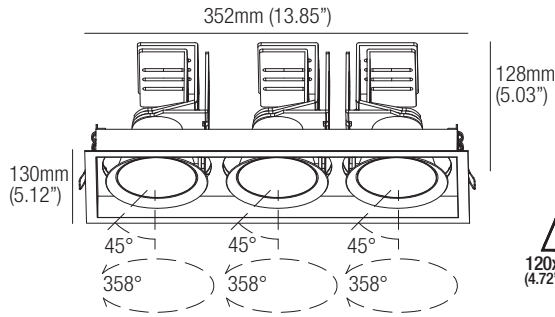

# LOLLO X230

design: Lapo Grassellini

**Supply current**  
Courant d'alimentation  
Corriente de alimentación  
**500mA** (V, 3 x 36V)

**Power**  
Puissance  
Potencia  
**3 x 20W**

**Photometric diagrams**

CCT	FLUX <sub>(Lx3)</sub>	CRI
2700K	1700 lm	93
3000K	1830 lm	93
3500K	1890 lm	93
4000K	1950 lm	93

**Code Construction**

Construction du code produit  
Construcción del código de producto

**LLX23 | X | XX | 9 | X |**

**MP-X340**

Mounting Plate with 340x120mm Hole

**X04340**

Mounting Plate with 340x120mm Hole

**Optionals - Accessoires - Accesorios**

**3 x DCVI.B.2**

24VDC Constant Voltage to Constant Current Converter 0-10V / Phase / Dim to Warm Compatible, 26W