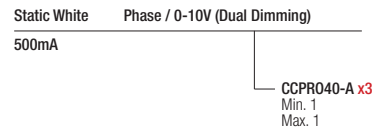

Drivers (Remote)

Alimentateurs
Alimentadores