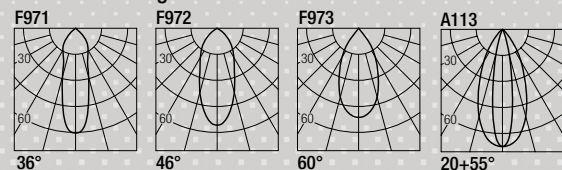

# LOLLO 10

design: Lapo Grassellini

**Supply current**  
 Courant d'alimentation  
 Corriente de alimentación  
**500mA (V<sub>i</sub> 18V)**

**Power**  
 Pouissance  
 Potencia  
**10W**

## Photometric diagrams

CCT	Flux	CRI
2700K	921 lm	98+
3000K	977 lm	98+
3500K	1016 lm	98+
4000K	1055 lm	98+
† Dim Warm 1800K-3000K	725 lm	95

## Code Construction

Construction du code produit  
 Construcción del código de producto

LL1 | X | XX | 9 | X |

LL1	X	Finishing Finitions Acabados	XX	Color Temp. Température couleur Temperatura de color	9	X	Beam angle Angle de faisceau Ángulo del haz
	1	White Blanc Blanco	27	2700K		S	36°
	2	Grey Gris	30	3000K		M	46°
	5	Black Noir Negro	35	3500K		W	60°
			40	4000K		D	20+55°
			DW	Dim Warm † @ 420mA			