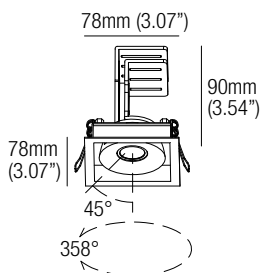

# LOLLO 10

design: Lapo Grassellini

**Supply current**  
 Courant d'alimentation  
 Corriente de alimentación  
**500mA (V<sub>i</sub> 18V)**

**Power**  
 Pouissance  
 Potencia  
**10W**