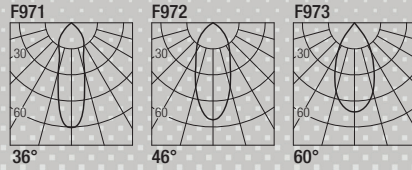

LEONARD 72

design: Lapo Grassellini

100mm (3.93")

Supply current
Courant d'alimentation
Corriente de alimentación
24VDC

Power
Pouissance
Potencia
10W

Photometric diagrams

CCT	Flux	CRI
2400K	837 lm	98+
2700K	921 lm	98+
3000K	977 lm	98+
3500K	1016 lm	98+
4000K	1055 lm	98+
Dim to Warm 1800K-3000K	725 lm	95

Code Construction

Construction du code produit
Construcción del código de producto

LN72 | XX | 9 | X |

LN72	XX	Color Temp. Température couleur Temperatura de color	9	X	Beam angle Angle de faisceau Ángulo del haz
		24 2400K			S 36°
		27 2700K			M 46°
		30 3000K			W 60°
		35 3500K			
		40 4000K			
		DW Dim Warm			
		CU Custom Personnalisée Personalizado			