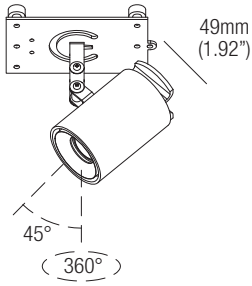

LEONARD 72

design: Lapo Grassellini

100mm (3.93")

Supply current
Courant d'alimentation
Corriente de alimentación
24VDC

Power
Pouissance
Potencia
10W

Photometric diagrams

CCT	Flux	CRI
2400K	837 lm	98+
2700K	921 lm	98+
3000K	977 lm	98+
3500K	1016 lm	98+
4000K	1055 lm	98+
Dim to Warm 1800K-3000K	725 lm	95