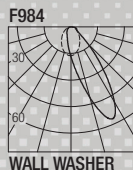

LAD X10 WALL WASHER

design: Roberto Mantovani

Supply current
Courant d'alimentation
Corriente de alimentación
24VDC

Power
Puissance
Potencia
10W

Photometric diagrams

CCT	Flux	CRI
2400K	837 lm	95+
2700K	921 lm	98+
3000K	977 lm	98+
3500K	1016 lm	98+
4000K	1055 lm	98+
Dim to Warm 1800K-3000K	725 lm	95

Code Construction

Construction du code produit
Construcción del código de producto

LADX1 | X | XX | 9 |

LADXW	X	Finishing Finitions Acabados	XX	Color Temp. Température couleur Temperatura de color	9
	1	White Blanc Blanco	24	2400K	
	5	Black Noir Negro	27	2700K	
	C	Custom Personnalisée Personalizado	30	3000K	
			35	3500K	
			40	4000K	
			DW	Dim Warm	
			CU	Custom Personnalisée Personalizado	