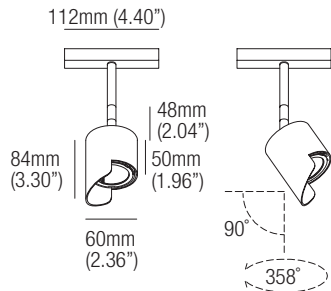

LAD X10 WALL WASHER

design: Roberto Mantovani

Supply current
Courant d'alimentation
Corriente de alimentación
24VDC

Power
Puissance
Potencia
10W

Photometric diagrams

CCT	Flux	CRI
2400K	837 lm	95+
2700K	921 lm	98+
3000K	977 lm	98+
3500K	1016 lm	98+
4000K	1055 lm	98+
Dim to Warm 1800K-3000K	725 lm	95

Code Construction

Construction du code produit
Construcción del código de producto

LADX1 | X | XX | 9 |

LADXW	X	Finishing Finitions Acabados	XX	Color Temp. Température couleur Temperatura de color	9
	1	White Blanc Blanco	24	2400K	
	5	Black Noir Negro	27	2700K	
	C	Custom Personnalisée Personalizado	30	3000K	
			35	3500K	
			40	4000K	
			DW	Dim Warm	
			CU	Custom Personnalisée Personalizado	