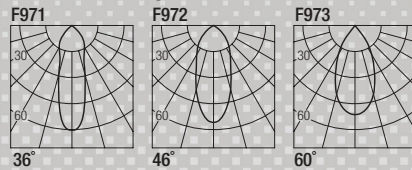

JOS X10

design: Roberto Mantovani

Supply current
Courant d'alimentation
Corriente de alimentación

Power
Puissance
Potencia

24VDC

10W

Photometric diagrams

| CCT | Flux | CRI |
|----------------------------|---------|-----|
| 2400K | 837 lm | 95+ |
| 2700K | 921 lm | 98+ |
| 3000K | 977 lm | 98+ |
| 3500K | 1016 lm | 98+ |
| 4000K | 1055 lm | 98+ |
| Dim to Warm 1800K-3000K | 725 lm | 95 |

Code Construction

Construction du code produit
Construcción del código de producto

JSX1 | X | XX | X |

| JSX1 | X | Finishing Finitions Acabados | XX | Color Temp. Température couleur Temperatura de color | X | Beam angle Angle de faisceau Ángulo del haz |
|-------------|----------|---|-----------|---|----------|--|
| | 1 | White Blanc Blanco | 24 | 2400K | S | 36° |
| | 5 | Black Noir Negro | 27 | 2700K | M | 46° |
| | C | Custom Personnalisée Personalizado | 30 | 3000K | W | 60° |
| | | | 35 | 3500K | | |
| | | | 40 | 4000K | | |
| | | | DW | Dim Warm | | |
| | | | CU | Custom Personnalisée Personalizado | | |