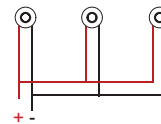

Parallel wiring

Câblage en parallèle
Cableado en paralelo

For other driver options -
including Lutron, Dali and DMX -
please consult factory

Optionals - Accessoires - Accesorios

LJ01 **LJ01B**
White **Black**

Low luminance louvre
Filtre basse luminance Filtro
de baja luminancia

Note: the filter must be ordered together with the lighting fixture
Note: le filtre doit être commandé en même temps que l'appareil
Nota: el filtro debe pedirse junto con la luminaria

Note: versions with extended arm length are available upon request
Nota: versioni con lunghezza del braccetto maggiorata disponibili su richiesta
Note: versions avec longueur du bras majorée disponibles sur demande