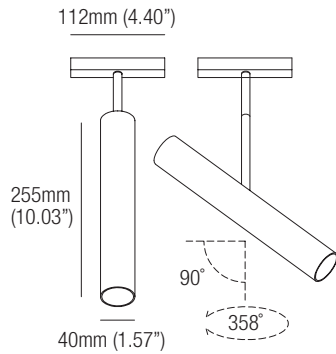

JOS X10

design: Roberto Mantovani

Supply current
Courant d'alimentation
Corriente de alimentación

Power
Puissance
Potencia

24VDC

10W

Photometric diagrams

| CCT | Flux | CRI |
|----------------------------|---------|-----|
| 2400K | 837 lm | 95+ |
| 2700K | 921 lm | 98+ |
| 3000K | 977 lm | 98+ |
| 3500K | 1016 lm | 98+ |
| 4000K | 1055 lm | 98+ |
| Dim to Warm 1800K-3000K | 725 lm | 95 |

Code Construction

Construction du code produit
Construcción del código de producto

JSX1 | X | XX | X |

| JSX1 | X | Finishing Finitions Acabados | XX | Color Temp. Température couleur Temperatura de color | X | Beam angle Angle de faisceau Ángulo del haz |
|-------------|----------|---|-----------|---|----------|--|
| | 1 | White Blanc Blanco | 24 | 2400K | S | 36° |
| | 5 | Black Noir Negro | 27 | 2700K | M | 46° |
| | C | Custom Personnalisée Personalizado | 30 | 3000K | W | 60° |
| | | | 35 | 3500K | | |
| | | | 40 | 4000K | | |
| | | | DW | Dim Warm | | |
| | | | CU | Custom Personnalisée Personalizado | | |