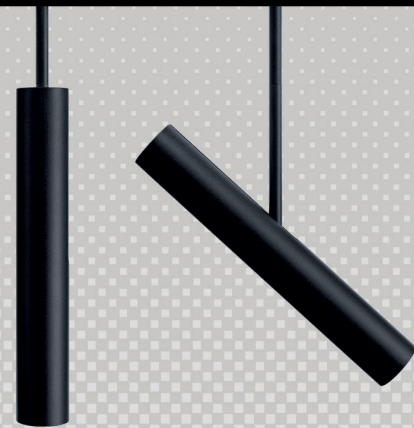

JOS X10

design: Roberto Mantovani

Supply current
Courant d'alimentation
Corriente de alimentación

Power
Puissance
Potencia

24VDC

10W

Photometric diagrams

| CCT | Flux | CRI |
|----------------------------|---------|-----|
| 2400K | 837 lm | 95+ |
| 2700K | 921 lm | 98+ |
| 3000K | 977 lm | 98+ |
| 3500K | 1016 lm | 98+ |
| 4000K | 1055 lm | 98+ |
| Dim to Warm 1800K-3000K | 725 lm | 95 |

Code Construction

Construction du code produit
Construcción del código de producto

JSX1 | X | XX | X |

| JSX1 | X | Finishing Finitions Acabados | XX | Color Temp. Température couleur Temperatura de color | X | Beam angle Angle de faisceau Ángulo del haz |
|-------------|----------|---|-----------|---|----------|--|
| | 1 | White Blanc Blanco | 24 | 2400K | S | 36° |
| | 5 | Black Noir Negro | 27 | 2700K | M | 46° |
| | C | Custom Personnalisée Personalizado | 30 | 3000K | W | 60° |
| | | | 35 | 3500K | | |
| | | | 40 | 4000K | | |
| | | | DW | Dim Warm | | |
| | | | CU | Custom Personnalisée Personalizado | | |