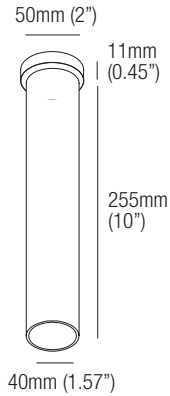

JOS S10

design: Roberto Mantovani

Supply current
Courant d'alimentation
Corriente de alimentación

Power
Puissance
Potencia

500mA (V_I 18V)

10W

Mini Canopy for Remote Wiring