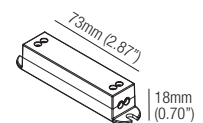

Note: versions with extended arm length are available upon request
Nota: versioni con lunghezza del braccetto maggiorata disponibili su richiesta
Note: versions avec longueur du bras majorée disponibles sur demande