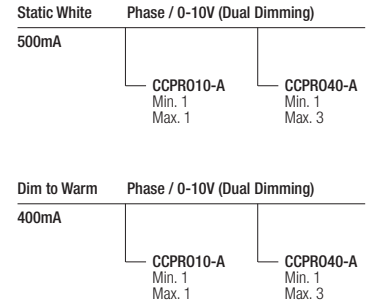

JOS R10

design: Roberto Mantovani

Supply current
Courant d'alimentation
Corriente de alimentación

Power
Puissance
Potencia

500mA (V_I 18V)

10W

Photometric diagrams

CCT	Flux	CRI
2400K	837 lm	95+
2700K	921 lm	98+
3000K	977 lm	98+
3500K	1016 lm	98+
4000K	1055 lm	98+

CCT	Flux	CRI
Dim to Warm 1800K-3000K	725 lm	95

Code Construction

Construction du code produit
Construcción del código de producto

JSR1 | X | XX | X |

<p>JSR1</p>	<p>X</p> <p>Finishing Finitions Acabados</p> <p>1 White Blanc Blanco</p> <p>5 Black Noir Negro</p> <p>C Custom Personnalisée Personalizado</p>	<p>XX</p> <p>Color Temp. Température couleur Temperatura de color</p> <p>24 2400K</p> <p>27 2700K</p> <p>30 3000K</p> <p>35 3500K</p> <p>40 4000K</p> <p>DW Dim Warm</p> <p>CU Custom Personnalisée Personalizado</p>	<p>X</p> <p>Beam angle Angle de faisceau Ángulo del haz</p> <p>S 36°</p> <p>M 46°</p> <p>W 60°</p>
--------------------	---	--	---

Drivers (Remote)

Alimentateurs
Alimentadores

Series wiring

Câblage en série
Cableado en serie

For other driver options -
including Lutron, Dali and DMX -
please consult factory

MP-R040
Mounting Plate
with 40mm Hole