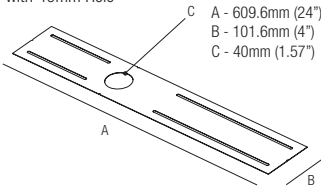

CCT	Flux	CRI
Dim to Warm 1800K-3000K	725 lm	95

Code Construction

Construction du code produit
Construcción del código de producto

JSR1 | X | XX | X |

<p>JSR1</p>	<p>X</p> <p>Finishing Finitions Acabados</p> <p>1 White Blanc Blanco</p> <p>5 Black Noir Negro</p> <p>C Custom Personnalisée Personalizado</p>	<p>XX</p> <p>Color Temp. Température couleur Temperatura de color</p> <p>24 2400K</p> <p>27 2700K</p> <p>30 3000K</p> <p>35 3500K</p> <p>40 4000K</p> <p>DW Dim Warm</p> <p>CU Custom Personnalisée Personalizado</p>	<p>X</p> <p>Beam angle Angle de faisceau Ángulo del haz</p> <p>S 36°</p> <p>M 46°</p> <p>W 60°</p>
--------------------	---	--	---

Drivers (Remote)

Alimentateurs
Alimentadores

Series wiring

Câblage en série
Cableado en serie

For other driver options -
including Lutron, Dali and DMX -
please consult factory

MP-R040
Mounting Plate
with 40mm Hole

T-Bar Installation

R01040
Mounting Plate
with 40mm Hole

IC Housings

IC064R01040
Recessed Box for
Insulated Ceiling
with 40mm Hole

AT064R01040
Air Tight Recessed
Box for Insulated
Ceiling with
40mm Hole

Optionals - Accessoires - Accesorios