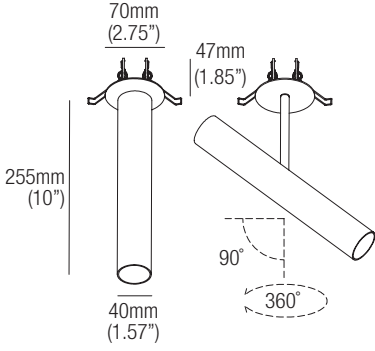

JOS R10

design: Roberto Mantovani

Supply current
Courant d'alimentation
Corriente de alimentación

Power
Puissance
Potencia

500mA (V_I 18V)

10W

Photometric diagrams

CCT	Flux	CRI
2400K	837 lm	95+
2700K	921 lm	98+
3000K	977 lm	98+
3500K	1016 lm	98+
4000K	1055 lm	98+

CCT	Flux	CRI
Dim to Warm 1800K-3000K	725 lm	95

Code Construction

Construction du code produit
Construcción del código de producto

JSR1 | X | XX | X |

<p>JSR1</p>	<p>X</p> <p>Finishing Finitions Acabados</p> <p>1 White Blanc Blanco</p> <p>5 Black Noir Negro</p> <p>C Custom Personnalisée Personalizado</p>	<p>XX</p> <p>Color Temp. Température couleur Temperatura de color</p> <p>24 2400K</p> <p>27 2700K</p> <p>30 3000K</p> <p>35 3500K</p> <p>40 4000K</p> <p>DW Dim Warm</p> <p>CU Custom Personnalisée Personalizado</p>	<p>X</p> <p>Beam angle Angle de faisceau Ángulo del haz</p> <p>S 36°</p> <p>M 46°</p> <p>W 60°</p>
--------------------	---	--	---

T-Bar Installation

R01040
Mounting Plate
with 40mm Hole

IC Housings

IC064R01040
Recessed Box for
Insulated Ceiling
with 40mm Hole

AT064R01040
Air Tight Recessed
Box for Insulated
Ceiling with
40mm Hole

Optionals - Accessoires - Accesorios