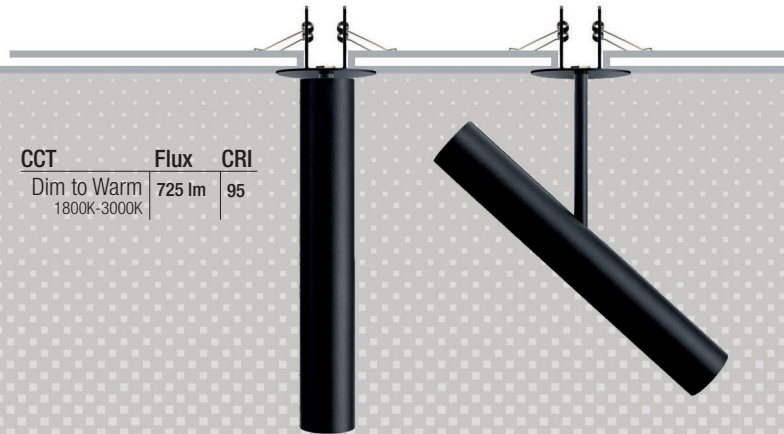

JOS R10

design: Roberto Mantovani

Supply current
Courant d'alimentation
Corriente de alimentación

Power
Puissance
Potencia

500mA (V_I 18V)

10W

Photometric diagrams

CCT	Flux	CRI
2400K	837 lm	95+
2700K	921 lm	98+
3000K	977 lm	98+
3500K	1016 lm	98+
4000K	1055 lm	98+

CCT	Flux	CRI
Dim to Warm 1800K-3000K	725 lm	95

Code Construction

Construction du code produit
Construcción del código de producto

JSR1 | X | XX | X |

<p>JSR1</p>	<p>X</p> <p>Finishing Finitions Acabados</p> <p>1 White Blanc Blanco</p> <p>5 Black Noir Negro</p> <p>C Custom Personnalisée Personalizado</p>	<p>XX</p> <p>Color Temp. Température couleur Temperatura de color</p> <p>24 2400K</p> <p>27 2700K</p> <p>30 3000K</p> <p>35 3500K</p> <p>40 4000K</p> <p>DW Dim Warm</p> <p>CU Custom Personnalisée Personalizado</p>	<p>X</p> <p>Beam angle Angle de faisceau Ángulo del haz</p> <p>S 36°</p> <p>M 46°</p> <p>W 60°</p>
--------------------	---	--	---