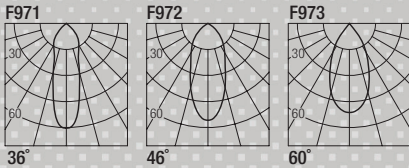

JOS R10

design: Roberto Mantovani

Supply current
Courant d'alimentation
Corriente de alimentación

Power
Puissance
Potencia

500mA (V_I 18V)

10W

Photometric diagrams

CCT	Flux	CRI
2400K	837 lm	95+
2700K	921 lm	98+
3000K	977 lm	98+
3500K	1016 lm	98+
4000K	1055 lm	98+

CCT	Flux	CRI
Dim to Warm 1800K-3000K	725 lm	95

Code Construction

Construction du code produit
Construcción del código de producto

JSR1 | X | XX | X |

<p>JSR1</p>	<p>X</p> <p>Finishing Finitions Acabados</p> <p>1 White Blanc Blanco</p> <p>5 Black Noir Negro</p> <p>C Custom Personnalisée Personalizado</p>	<p>XX</p> <p>Color Temp. Température couleur Temperatura de color</p> <p>24 2400K</p> <p>27 2700K</p> <p>30 3000K</p> <p>35 3500K</p> <p>40 4000K</p> <p>DW Dim Warm</p> <p>CU Custom Personnalisée Personalizado</p>	<p>X</p> <p>Beam angle Angle de faisceau Ángulo del haz</p> <p>S 36°</p> <p>M 46°</p> <p>W 60°</p>
--------------------	---	--	---