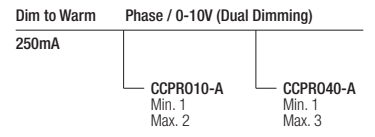

JOEL 6

design: Roberto Mantovani

Supply current
Courant d'alimentation
Corriente de alimentación
500mA (V_f 8.7V)

Power
Pouissance
Potencia
4.5W

Photometric diagrams

CCT	Flux	CRI	CCT	Flux	CRI
2400K	472 lm	95+	Dim to Warm 1800K-3000K	416 lm	90
2700K	421 lm	98+			
3000K	446 lm	98+			
3500K	464 lm	98+			
4000K	482 lm	98+			

Code Construction

Construction du code produit
Construcción del código de producto

JL6 | X | X | X | XX | E |

JL6	X	Shape Forma Forme	X	Finishing Finitions Acabados	X	Beam angle Angle de faisceau Ángulo del haz	XX	Color Temp. Température couleur Temperatura de color	E
		1 Round Rond Redondo 2 Square Carré Cuadrado		1 White Blanc Blanco 2 Aluminum Aluminium Aluminio 3 Chrome Cromo 4 Gold Or Oro 5 Black Noir Negro 6 Bronze Bronze C Custom Personnalisée Personalizado		1 25° 2 45° D 10+55° (Elliptical)		24 2400K 27 2700K 30 3000K 35 3500K 40 4000K DW Dim Warm CU Custom Personnalisée Personalizado	

Drivers (Remote)

Alimentateurs
Alimentadores

Series wiring

Câblage en série
Cableado en serie

For other driver options - including Lutron, Dali and DMX - please consult factory

Optionals - Accessoires - Accesorios

CS1005
Recessing box
Boîtier d'encastrement
Caja de empotrar

DCVI.B.1
24VDC Constant Voltage to
Constant Current Converter
0-10V / Phase / Dim to Warm
Compatible, 13W

LJL6E01

Low luminance louvre
Filtre basse luminance
Filtro de baja luminancia

Note: the filter must be ordered together with the lighting fixture
Note: le filtre doit être commandé en même temps que l'appareil
Nota: el filtro debe pedirse junto con la luminaria

MP-R040

Mounting Plate
with 40mm Hole

T-Bar Installation

R01040

Mounting Plate
with 40mm Hole

IC Housings

IC064R01040
Recessed Box for
Insulated Ceiling
with 40mm Hole

AT064R01040
Air Tight Recessed
Box for Insulated
Ceiling with
40mm Hole