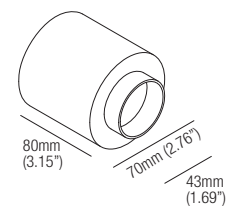

Optionals - Accessoires - Accesorios

CS1005
Recessing box
Boîtier d'encastrement
Caja de empotrar