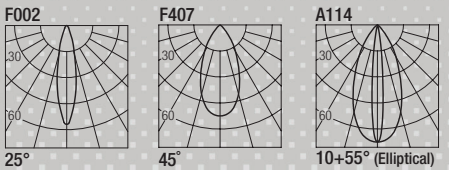

JOEL 6

design: Roberto Mantovani

Supply current
Courant d'alimentation
Corriente de alimentación
500mA (V_f 8.7V)

Power
Pouissance
Potencia
4.5W

Photometric diagrams

CCT	Flux	CRI	CCT	Flux	CRI
2400K	472 lm	95+	Dim to Warm 1800K-3000K	416 lm	90
2700K	421 lm	98+			
3000K	446 lm	98+			
3500K	464 lm	98+			
4000K	482 lm	98+			

Code Construction

Construction du code produit
Construcción del código de producto

JL6 | X | X | X | XX | E |

JL6	X	Shape Forma Forme	X	Finishing Finitions Acabados	X	Beam angle Angle de faisceau Ángulo del haz	XX	Color Temp. Température couleur Temperatura de color	E
		<p>1 Round Rond Redondo</p> <p>2 Square Carré Cuadrado</p>		<p>1 White Blanc Blanco</p> <p>2 Aluminum Aluminium Aluminio</p> <p>3 Chrome Cromo</p> <p>4 Gold Or Oro</p> <p>5 Black Noir Negro</p> <p>6 Bronze Bronze</p> <p>C Custom Personnalisée Personalizado</p>		<p>1 25°</p> <p>2 45°</p> <p>D 10+55° (Elliptical)</p>		<p>24 2400K</p> <p>27 2700K</p> <p>30 3000K</p> <p>35 3500K</p> <p>40 4000K</p> <p>DW Dim Warm</p> <p>CU Custom Personnalisée Personalizado</p>	