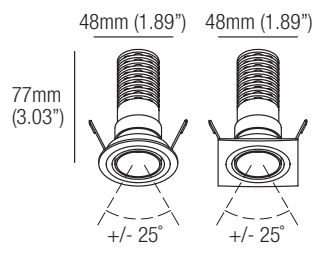

JOEL 6

design: Roberto Mantovani

Supply current
Courant d'alimentation
Corriente de alimentación
500mA (V_f 8.7V)

Power
Pouissance
Potencia
4.5W

Photometric diagrams

CCT	Flux	CRI	CCT	Flux	CRI
2400K	472 lm	95+	Dim to Warm 1800K-3000K	416 lm	90
2700K	421 lm	98+			
3000K	446 lm	98+			
3500K	464 lm	98+			
4000K	482 lm	98+			

Code Construction

Construction du code produit
Construcción del código de producto

JL6 | X | X | X | XX | E |

JL6	X	Shape Forma Forme	X	Finishing Finitions Acabados	X	Beam angle Angle de faisceau Ángulo del haz	XX	Color Temp. Température couleur Temperatura de color	E
		<p>1 Round Rond Redondo</p> <p>2 Square Carré Cuadrado</p>		<p>1 White Blanc Blanco</p> <p>2 Aluminum Aluminium Aluminio</p> <p>3 Chrome Cromo</p> <p>4 Gold Or Oro</p> <p>5 Black Noir Negro</p> <p>6 Bronze Bronze</p> <p>C Custom Personnalisée Personalizado</p>		<p>1 25°</p> <p>2 45°</p> <p>D 10+55° (Elliptical)</p>		<p>24 2400K</p> <p>27 2700K</p> <p>30 3000K</p> <p>35 3500K</p> <p>40 4000K</p> <p>DW Dim Warm</p> <p>CU Custom Personnalisée Personalizado</p>	