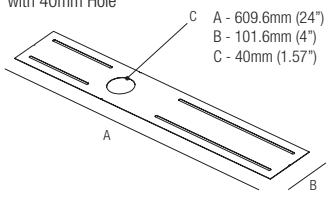

Note: the filter must be ordered together with the lighting fixture
Note: le filtre doit être commandé en même temps que l'appareil
Nota: el filtro debe pedirse junto con la luminaria

MP-R040

Mounting Plate
with 40mm Hole