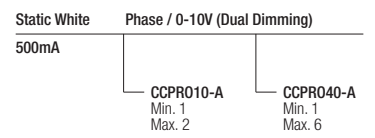

JOEL 6

design: Roberto Mantovani

Supply current
Courant d'alimentation
Corriente de alimentación
500mA (V_f 8.7V)

Power
Pouissance
Potencia
4.5W

Photometric diagrams

CCT	Flux	CRI	CCT	Flux	CRI
2400K	472 lm	95+	Dim to Warm 1800K-3000K	416 lm	90
2700K	421 lm	98+			
3000K	446 lm	98+			
3500K	464 lm	98+			
4000K	482 lm	98+			

Code Construction

Construction du code produit
Construcción del código de producto

JL6 | X | X | X | XX | E |

JL6	X	Shape Forma Forme	X	Finishing Finitions Acabados	X	Beam angle Angle de faisceau Ángulo del haz	XX	Color Temp. Température couleur Temperatura de color	E
		1 Round Rond Redondo 2 Square Carré Cuadrado		1 White Blanc Blanco 2 Aluminum Aluminium Aluminio 3 Chrome Cromo 4 Gold Or Oro 5 Black Noir Negro 6 Bronze Bronze C Custom Personnalisée Personalizado		1 25° 2 45° D 10+55° (Elliptical)		24 2400K 27 2700K 30 3000K 35 3500K 40 4000K DW Dim Warm CU Custom Personnalisée Personalizado	

Drivers (Remote)

Alimentateurs
Alimentadores

Series wiring

Câblage en série
Cableado en serie

For other driver options - including Lutron, Dali and DMX - please consult factory

Optionals - Accessoires - Accesorios

CS1005
Recessing box
Boîtier d'encastrement
Caja de empotrar

DCVI.B.1
24VDC Constant Voltage to
Constant Current Converter
0-10V / Phase / Dim to Warm
Compatible, 13W

LJL6E01

Low luminance louvre
Filtre basse luminance
Filtro de baja luminancia

Note: the filter must be ordered together with the lighting fixture
Note: le filtre doit être commandé en même temps que l'appareil
Nota: el filtro debe pedirse junto con la luminaria

MP-R040

Mounting Plate
with 40mm Hole

T-Bar Installation

R01040

Mounting Plate
with 40mm Hole

IC Housings

IC064R01040
Recessed Box for
Insulated Ceiling
with 40mm Hole

AT064R01040
Air Tight Recessed
Box for Insulated
Ceiling with
40mm Hole