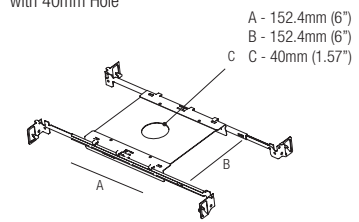

T-Bar Installation

R01040

Mounting Plate
with 40mm Hole