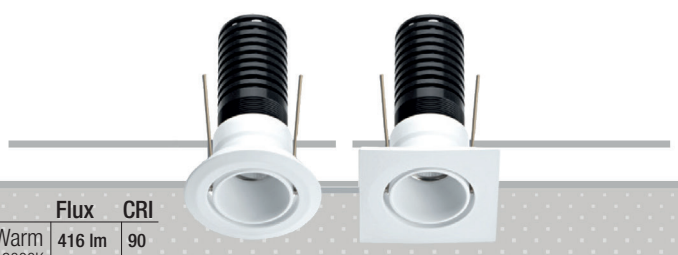

JOEL 6

design: Roberto Mantovani

Supply current
Courant d'alimentation
Corriente de alimentación
500mA (V_f 8.7V)

Power
Pouissance
Potencia
4.5W

Photometric diagrams

CCT	Flux	CRI	CCT	Flux	CRI
2400K	472 lm	95+	Dim to Warm 1800K-3000K	416 lm	90
2700K	421 lm	98+			
3000K	446 lm	98+			
3500K	464 lm	98+			
4000K	482 lm	98+			

Code Construction

Construction du code produit
Construcción del código de producto

JL6 | X | X | X | XX | E |

JL6	X	Shape Forma Forme	X	Finishing Finitions Acabados	X	Beam angle Angle de faisceau Ángulo del haz	XX	Color Temp. Température couleur Temperatura de color	E
		<p>1 Round Rond Redondo</p> <p>2 Square Carré Cuadrado</p>		<p>1 White Blanc Blanco</p> <p>2 Aluminum Aluminium Aluminio</p> <p>3 Chrome Cromo</p> <p>4 Gold Or Oro</p> <p>5 Black Noir Negro</p> <p>6 Bronze Bronze</p> <p>C Custom Personnalisée Personalizado</p>		<p>1 25°</p> <p>2 45°</p> <p>D 10+55° (Elliptical)</p>		<p>24 2400K</p> <p>27 2700K</p> <p>30 3000K</p> <p>35 3500K</p> <p>40 4000K</p> <p>DW Dim Warm</p> <p>CU Custom Personnalisée Personalizado</p>	

CS1005
Recessing box
Boîtier d'encastrement
Caja de empotrar

DCVI.B.1
24VDC Constant Voltage to
Constant Current Converter
0-10V / Phase / Dim to Warm
Compatible, 13W

LJL6E01

Low luminance louvre
Filtre basse luminance
Filtro de baja luminancia