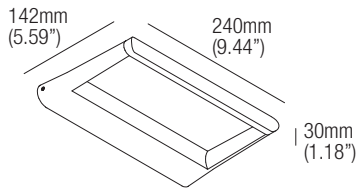

HULA

design: Lapo Grassellini

Supply current
 Courant d'alimentation
 Corriente de alimentación
24VDC

Power
 Pouissance
 Potencia
6W

CCT	Flux	CRI
2700K	480 lm	98+
3000K	510 lm	98+
4000K	560 lm	98+

Code Construction

Construction du code produit
 Construcción del código de producto

HL1 | X | XX |

HL1	X	Finishing	XX	Color Temp.
		Finitions Acabados		Température couleur Temperatura de color
	1	White Blanc Blanco	27	2700K
	5	Black Noir Negro	30	3000K
	C	Custom Personnalisée Personalizado	40	4000K
			CU	Custom Personnalisée Personalizado