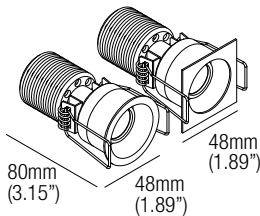

HERO 10

design: Lapo Grassellini

Supply current

Courant d'alimentation
Corriente de alimentación
500mA (V_I 18V)

Power

Pouissance
Potencia
10W

Photometric diagrams

CCT	Flux	CRI
2700K	921 lm	98+
3000K	977 lm	98+
3500K	1016 lm	98+
4000K	1055 lm	98+
† Dim Warm 1800K-3000K	725 lm	95

Code Construction

Construction du code produit
Construcción del código de producto

H1 | X | X | XX | 9 | X |

H1	X	Shape Forma Forme	X	Finishing Finitions Acabados	XX	Color Temp. Température couleur Temperatura de color	9	X	Beam angle Angle de faisceau Ángulo del haz
		1 Round Rond Redondo 2 Square Carré Cuadrado		1 White Blanc Blanco 2 Grey Gris 5 Black Noir Negro		27 2700K 30 3000K 35 3500K 40 4000K DW Dim Warm † @ 420mA			S 36° M 46° W 60°