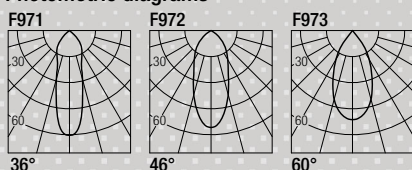

HERO 10

design: Lapo Grassellini

Supply current

Courant d'alimentation
Corriente de alimentación
500mA (V_I 18V)

Power

Pouissance
Potencia
10W

Photometric diagrams

CCT	Flux	CRI
2700K	921 lm	98+
3000K	977 lm	98+
3500K	1016 lm	98+
4000K	1055 lm	98+
† Dim Warm 1800K-3000K	725 lm	95

Code Construction

Construction du code produit
Construcción del código de producto

H1 | X | X | XX | 9 | X |

H1	X	Shape Forma Forme	X	Finishing Finitions Acabados	XX	Color Temp. Température couleur Temperatura de color	9	X	Beam angle Angle de faisceau Ángulo del haz
		1 Round Rond Redondo 2 Square Carré Cuadrado		1 White Blanc Blanco 2 Grey Gris 5 Black Noir Negro		27 2700K 30 3000K 35 3500K 40 4000K DW Dim Warm † @ 420mA			S 36° M 46° W 60°