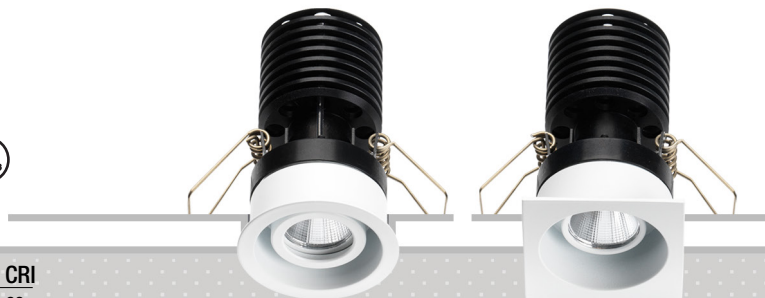

HERO 10

design: Lapo Grassellini

Supply current

Courant d'alimentation
Corriente de alimentación
500mA (V_I 18V)

Power

Pouissance
Potencia
10W

Photometric diagrams

CCT	Flux	CRI
2700K	921 lm	98+
3000K	977 lm	98+
3500K	1016 lm	98+
4000K	1055 lm	98+
† Dim Warm 1800K-3000K	725 lm	95

Code Construction

Construction du code produit
Construcción del código de producto

H1 | X | X | XX | 9 | X |

H1	X	Shape Forma Forme	X	Finishing Finitions Acabados	XX	Color Temp. Température couleur Temperatura de color	9	X	Beam angle Angle de faisceau Ángulo del haz
		1 Round Rond Redondo 2 Square Carré Cuadrado		1 White Blanc Blanco 2 Grey Gris 5 Black Noir Negro		27 2700K 30 3000K 35 3500K 40 4000K DW Dim Warm † @ 420mA			S 36° M 46° W 60°

Drivers

Alimentateurs
Alimentadores

Series wiring

Câblage en série
Cableado en serie

0-10V

FLEXA-60-PRO-CC-10V

Programmable 60W CC 0-10V Dimming
Dimming Range: 0.1%
Min. 1/Max. 3 Fixtures per Driver

Phase

FLEXA-12-500-CC-ELV

12W 500mA Constant Current
Dimming Range: 10%
Min. 1/Max. 1 Fixtures per Driver

FLEXA-23-500-CC-ELV

23W 500mA Constant Current
Dimming Range: 10%
Min. 2/Max. 2 Fixtures per Driver

Lutron 2-Wire Phase