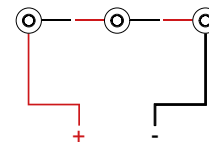

Series wiring

Câblage en série
Cableado en serie

0-10V

FLEXA-60-PRO-CC-10V

Programmable 60W CC 0-10V Dimming
Dimming Range: 0.1%
Min. 1/Max. 3 Fixtures per Driver

Phase

FLEXA-12-500-CC-ELV

12W 500mA Constant Current
Dimming Range: 10%
Min. 1/Max. 1 Fixtures per Driver

FLEXA-23-500-CC-ELV

23W 500mA Constant Current
Dimming Range: 10%
Min. 2/Max. 2 Fixtures per Driver

Lutron 2-Wire Phase

LTEA.2

Hi-Lume 2-Wire Phase
500mA Constant Current
Dimming Range: 1%
Min. 1/Max. 2 Fixtures per Driver

LTEA.3

Hi-Lume 2-Wire Phase
500mA Constant Current
Dimming Range: 1%
Min. 2/Max. 3 Fixtures per Driver

Lutron Ecosystem

LDE.1

Hi-Lume Ecosystem
500mA Constant Current
Dimming Range: 1%
Min. 1/Max. 1 Fixtures per Driver

LDE.2

Hi-Lume Ecosystem Premier
500mA Constant Current
Dimming Range: 1%
Min. 2/Max. 2 Fixtures per Driver