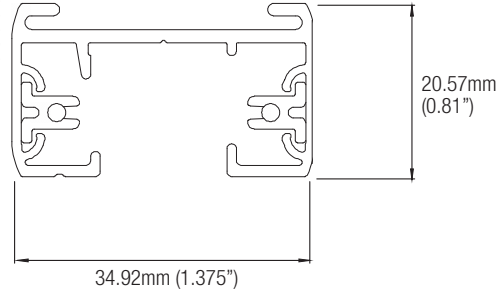

GES TRACK

Single Circuit Track

Supply current
Courant d'alimentation
Corriente de alimentación

120VAC
15A

Code Construction

Construction du code produit
Construcción del código de producto

GES20 | **X** | **X** |

GES20	X	Length Longitud Longueur	X	Finishing Finitions Acabados
		4' 4'		2 Black Noir Negro
		8' 8'		3 White Blanc Blanco

Note
Track can be cut on-field

Accessories - Accessoires - Accesorios

GES-11-X
Live End Feed
2 - Black
3 - White