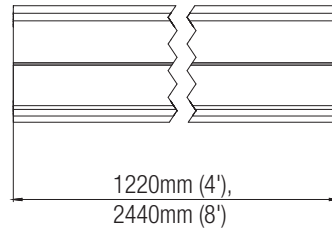

GES TRACK

Single Circuit Track

Supply current
Courant d'alimentation
Corriente de alimentación

120VAC
15A

Code Construction

Construction du code produit
Construcción del código de producto

GES20 | **X** | **X** |

GES20	X	Length Longitud Longueur	X	Finishing Finitions Acabados
		4' 4'		2 Black Noir Negro
		8' 8'		3 White Blanc Blanco

Note
Track can be cut on-field

Accessories - Accessoires - Accesorios

GES-11-X
Live End Feed
2 - Black
3 - White