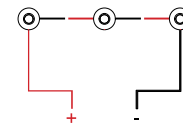

Series wiring

Câblage en série
Cableado en serie