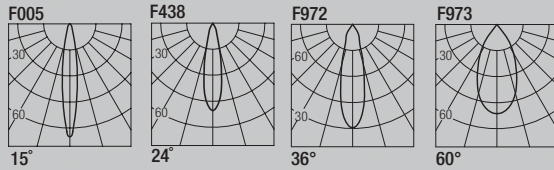

Photometric diagrams

CCT	Flux	CRI
2400K	837 lm	95+
2700K	921 lm	98+
3000K	977 lm	98+
3500K	1016 lm	98+
4000K	1055 lm	98+

CCT	Flux	CRI
Dim to Warm 1800K-3000K	725 lm	95
Tunable White 2700K-5000K	952 lm	95

Code Construction

Construction du code produit
Construcción del código de producto

FX1 X X XX 9 X

FX1	X	Shape	X	Finishing	XX	Color Temp.	9	X	Beam angle
Forma	Forme	Finitions	Acabados	Température couleur	Temperatura de color	Angle de faisceau	Ángulo del haz		
1	Round Rond Redondo	1	White Blanc Blanco	24	2400K	N	15°		
2	Square Carré Cuadrado	5	Black Noir Negro	27	2700K	S	24°		
		C	Custom Personnalisée Personalizado	30	3000K	M	36°		
				35	3500K	W	60°		
				40	4000K				
				DW	Dim Warm				
				TW	Tunable White				
				CU	Custom Personnalisée Personalizado				

Drivers (Remote)

Alimentateurs
Alimentadores

Series wiring

Câblage en série
Cableado en serie

For other driver options - including Lutron, Dali and DMX - please consult factory