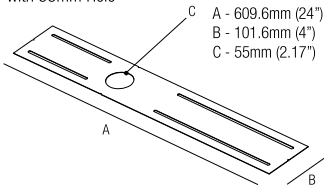

L101

Low luminance louvre
Filtre basse luminance
Filtro de baja luminancia

MP-R055
Mounting Plate
with 55mm Hole