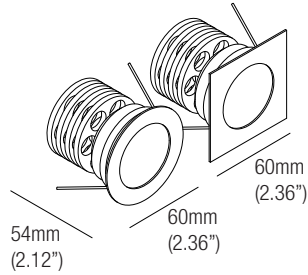

FLEXUS 10

design: Rod&Todd

Supply current
Courant d'alimentation
Corriente de alimentación
500mA (V_f 18V)

Power
Pouissance
Potencia
10W

FLEXALIGHTING

NORTH AMERICA