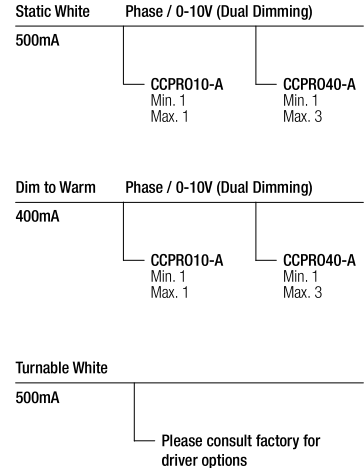

FLEXUS 10

design: Rod&Todd

Supply current
Courant d'alimentation
Corriente de alimentación
500mA (V_f 18V)

Power
Pouissance
Potencia
10W

FLEXALIGHTING

NORTH AMERICA

Photometric diagrams

CCT	Flux	CRI
2400K	837 lm	95+
2700K	921 lm	98+
3000K	977 lm	98+
3500K	1016 lm	98+
4000K	1055 lm	98+

CCT	Flux	CRI
Dim to Warm 1800K-3000K	725 lm	95
Tunable White 2700K-5000K	952 lm	95

Code Construction

Construction du code produit
Construcción del código de producto

FX1 X X XX 9 X

FX1	X	Shape	X	Finishing	XX	Color Temp.	9	X	Beam angle
Forma	Forme	Finitions	Acabados	Température couleur	Temperatura de color	Angle de faisceau	Ángulo del haz		
1	Round Rond Redondo	1	White Blanc Blanco	24	2400K	N	15°		
2	Square Carré Cuadrado	5	Black Noir Negro	27	2700K	S	24°		
		C	Custom Personnalisée Personalizado	30	3000K	M	36°		
				35	3500K	W	60°		
				40	4000K				
				DW	Dim Warm				
				TW	Tunable White				
				CU	Custom Personnalisée Personalizado				

Drivers (Remote)

Alimentateurs
Alimentadores

Series wiring

Câblage en série
Cableado en serie

For other driver options - including Lutron, Dali and DMX - please consult factory

L101

Low luminance louvre
Filtre basse luminance
Filtro de baja luminancia

MP-R055
Mounting Plate
with 55mm Hole

T-Bar Installation

RO1055
Mounting Plate
with 55mm Hole

IC Housings

IC064R01055
Recessed Box for
Insulated Ceiling
with 55mm Hole

AT064R01055
Air Tight Recessed
Box for Insulated
Ceiling with
55mm Hole

Optionals - Accessoires - Accesorios

DCVI.B.1

24VDC Constant Voltage to
Constant Current Converter
0-10V / Phase / Dim to Warm
Compatible, 13W