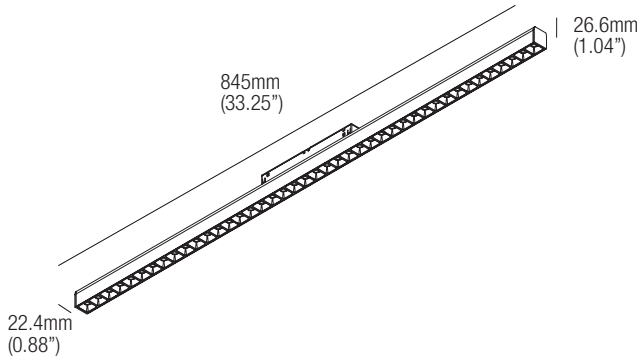

ESME PRECISION X30

Fixed Low Voltage Linear Track Light
design: J. Allen

Supply current
Courant d'alimentation
Corriente de alimentación

Power
Puissance
Potencia

24VDC

30W

Photometric diagrams

CCT	Flux	CRI
2700K	3087 lm	95+
3000K	3279 lm	95+
3500K	3528 lm	95+
4000K	3775 lm	95+

Code Construction

Construction du code produit
Construcción del código de producto

LS3024 | X | X | XX |

LS3024	X	Finishing Finitions Acabados	X	Beam angle Angle de faisceau Ángulo del haz	XX	Color Temp. Température couleur Temperatura de color
	1	White Blanc Blanco	1	25°	27	2700K
	5	Black Noir Negro	2	45°	30	3000K
			3	60°	35	3500K
			4	70° (Batwing)	40	4000K