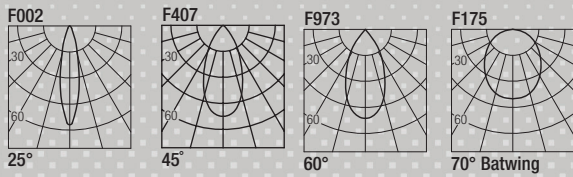

ESME PRECISION X30

Fixed Low Voltage Linear Track Light
design: J. Allen

Supply current
Courant d'alimentation
Corriente de alimentación

Power
Puissance
Potencia

24VDC

30W

Photometric diagrams

CCT	Flux	CRI
2700K	3087 lm	95+
3000K	3279 lm	95+
3500K	3528 lm	95+
4000K	3775 lm	95+

Code Construction

Construction du code produit
Construcción del código de producto

LS3024 | X | X | XX |

LS3024	X	Finishing Finitions Acabados	X	Beam angle Angle de faisceau Ángulo del haz	XX	Color Temp. Température couleur Temperatura de color
	1	White Blanc Blanco	1	25°	27	2700K
	5	Black Noir Negro	2	45°	30	3000K
			3	60°	35	3500K
			4	70° (Batwing)	40	4000K