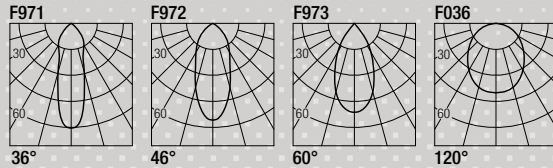

ERIS

design: Roberto Mantovani

Supply current
 Courant d'alimentation
 Corriente de alimentación
24VDC

Power
 Pouissance
 Potencia
7W

Photometric diagrams

CCT	Flux	CRI
2700K	590 lm	98+
3000K	650 lm	98+
3500K	660 lm	98+
4000K	670 lm	98+

Code Construction

Construction du code produit
 Construcción del código de producto

ER1_|XX_|9_|X_|X_|

ER1	XX	Color Temp. Température couleur Temperatura de color	9	X	Finishing Finitions Acabados	X	Beam angle Angle de faisceau Ángulo del haz
		27 2700K			B White Blanc Blanco		S 36°
		30 3000K			N Black Noir Negro		M 46°
		35 3500K					W 60°
		40 4000K					X 120°
		CU Custom					