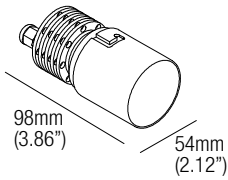

ERIS

design: Roberto Mantovani

Supply current
 Courant d'alimentation
 Corriente de alimentación
24VDC

Power
 Pouissance
 Potencia
7W

Photometric diagrams

CCT	Flux	CRI
2700K	590 lm	98+
3000K	650 lm	98+
3500K	660 lm	98+
4000K	670 lm	98+

Code Construction

Construction du code produit
 Construcción del código de producto

ER1_|XX_|9_|X_|X_|

ER1	XX	Color Temp. Température couleur Temperatura de color	9	X	Finishing Finitions Acabados	X	Beam angle Angle de faisceau Ángulo del haz
		27 2700K			B White Blanc Blanco		S 36°
		30 3000K			N Black Noir Negro		M 46°
		35 3500K					W 60°
		40 4000K					X 120°
		CU Custom					