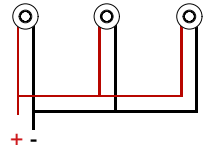

Parallel wiring

Câblage en parallèle
Cableado en paralelo

0-10V

DL010-024-100VD

100W CV 0-10V Dimming
Dimming Range: 1%
Min. 1/Max. 10 Fixtures per Driver

Phase

DLELD-024-100W

96W Constant Voltage
Dimming Range: 10%
Min. 1/Max. 10 Fixtures per Driver

Lutron 2-Wire Phase

LTEA.CV.1

Hi-Lume 2-Wire Phase
40W Constant Voltage
Dimming Range: 1%
Min. 1/Max. 5 Fixtures per Driver

LTEA.CV.2

Hi-Lume 2-Wire Phase
96W Constant Voltage
Dimming Range: 1%
Min. 1/Max. 10 Fixtures per Driver

Lutron Ecosystem

LDE.CV.1

Hi-Lume Ecosystem
40W Constant Voltage
Dimming Range: 1%
Min. 1/Max. 5 Fixtures per Driver

LDE.CV.2

Hi-Lume Ecosystem
96W Constant Voltage
Dimming Range: 1%
Min. 1/Max. 10 Fixtures per Driver