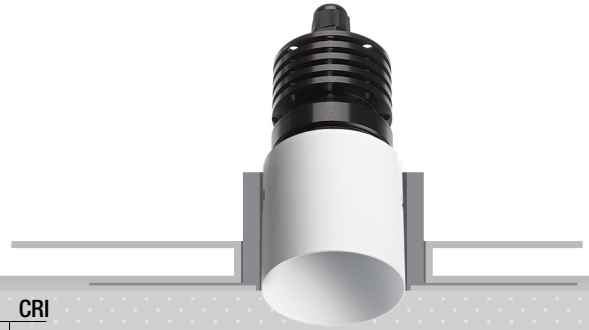

ERIS

design: Roberto Mantovani

Supply current
 Courant d'alimentation
 Corriente de alimentación
24VDC

Power
 Pouissance
 Potencia
7W

Photometric diagrams

CCT	Flux	CRI
2700K	590 lm	98+
3000K	650 lm	98+
3500K	660 lm	98+
4000K	670 lm	98+

Code Construction

Construction du code produit
 Construcción del código de producto

ER1_|XX_|9_|X_|X_|

ER1	XX	Color Temp. Température couleur Temperatura de color	9	X	Finishing Finitions Acabados	X	Beam angle Angle de faisceau Ángulo del haz
		27 2700K			B White Blanc Blanco		S 36°
		30 3000K			N Black Noir Negro		M 46°
		35 3500K					W 60°
		40 4000K					X 120°
		CU Custom					