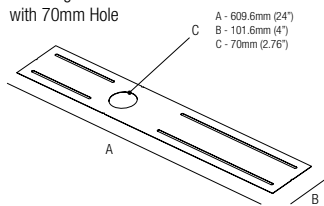

MP-R070

Mounting Plate
with 70mm Hole