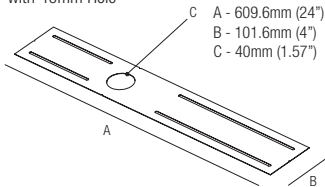

Note: the filter must be ordered together with the lighting fixture
Nota: le filtre doit être commandé en même temps que l'appareil
Nota: el filtro debe pedirse junto con la luminaria

MP-R040
Mounting Plate
with 40mm Hole