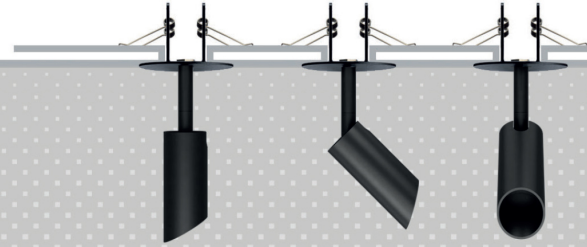

ELO R6

design: J. Allen

Supply current
Courant d'alimentation
Corriente de alimentación
500mA (V_f 8.7V)

Power
Puissance
Potencia
4.5W

Photometric diagrams

CCT	Flux	CRI
2400K	472 lm	95+
2700K	421 lm	98+
3000K	446 lm	98+
3500K	464 lm	98+
4000K	482 lm	98+
Dim to Warm 1800K-3000K	416 lm	90

Code Construction

Construction du code produit
Construcción del código de producto

ELOR6 | X | X | XX |

ELOR6	X	Finishing Finitions Acabados	X	Beam angle Angle de faisceau Ángulo del haz	XX	Color Temp. Température couleur Temperatura de color
		<p>1 White Blanc Blanco</p> <p>5 Black Noir Negro</p> <p>C Custom Personnalisée Personalizado</p>		<p>S 25°</p> <p>M 45°</p> <p>D Wall Wash</p>		<p>24 2400K</p> <p>27 2700K</p> <p>30 3000K</p> <p>35 3500K</p> <p>40 4000K</p> <p>Dim Warm</p> <p>CU Custom Personnalisée Personalizado</p>

Note: the filter must be ordered together with the lighting fixture
Nota: le filtre doit être commandé en même temps que l'appareil
Nota: el filtro debe pedirse junto con la luminaria

MP-R040
Mounting Plate
with 40mm Hole