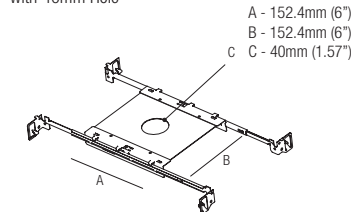

T-Bar Installation

R01040
Mounting Plate
with 40mm Hole