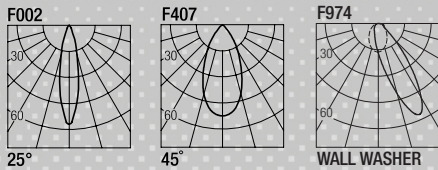

ELO R6

design: J. Allen

Supply current
Courant d'alimentation
Corriente de alimentación
500mA (V_f 8.7V)

Power
Puissance
Potencia
4.5W

Photometric diagrams

CCT	Flux	CRI
2400K	472 lm	95+
2700K	421 lm	98+
3000K	446 lm	98+
3500K	464 lm	98+
4000K	482 lm	98+
Dim to Warm 1800K-3000K	416 lm	90

Code Construction

Construction du code produit
Construcción del código de producto

ELOR6 | X | X | XX |

ELOR6	X	Finishing Finitions Acabados	X	Beam angle Angle de faisceau Ángulo del haz	XX	Color Temp. Température couleur Temperatura de color
		<p>1 White Blanc Blanco</p> <p>5 Black Noir Negro</p> <p>C Custom Personnalisée Personalizado</p>		<p>S 25°</p> <p>M 45°</p> <p>D Wall Wash</p>		<p>24 2400K</p> <p>27 2700K</p> <p>30 3000K</p> <p>35 3500K</p> <p>40 4000K</p> <p>Dim Warm</p> <p>CU Custom Personnalisée Personalizado</p>