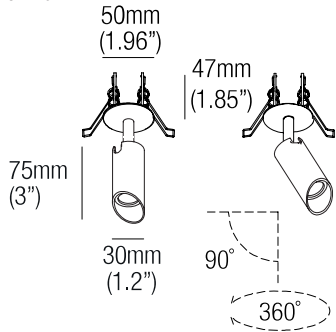

ELO R6

design: J. Allen

Supply current
Courant d'alimentation
Corriente de alimentación
500mA (V_f 8.7V)

Power
Puissance
Potencia
4.5W

Photometric diagrams

CCT	Flux	CRI
2400K	472 lm	95+
2700K	421 lm	98+
3000K	446 lm	98+
3500K	464 lm	98+
4000K	482 lm	98+
Dim to Warm 1800K-3000K	416 lm	90

Code Construction

Construction du code produit
Construcción del código de producto

ELOR6 | X | X | XX |

ELOR6	X	Finishing Finitions Acabados	X	Beam angle Angle de faisceau Ángulo del haz	XX	Color Temp. Température couleur Temperatura de color
		<p>1 White Blanc Blanco</p> <p>5 Black Noir Negro</p> <p>C Custom Personnalisée Personalizado</p>		<p>S 25°</p> <p>M 45°</p> <p>D Wall Wash</p>		<p>24 2400K</p> <p>27 2700K</p> <p>30 3000K</p> <p>35 3500K</p> <p>40 4000K</p> <p>Dim Warm</p> <p>CU Custom Personnalisée Personalizado</p>

Note: the filter must be ordered together with the lighting fixture
Nota: le filtre doit être commandé en même temps que l'appareil
Nota: el filtro debe pedirse junto con la luminaria

MP-R040
Mounting Plate
with 40mm Hole