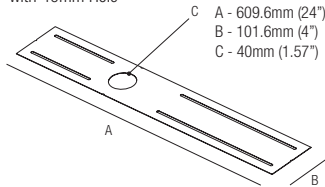

L001

Low luminance louvre
Filtre basse luminance
Filtro de baja luminancia

Note: the filter must be ordered together with the lighting fixture
Note: le filtre doit être commandé en même temps que l'appareil
Nota: el filtro debe pedirse junto con la luminaria

MP-R040
Mounting Plate
with 40mm Hole