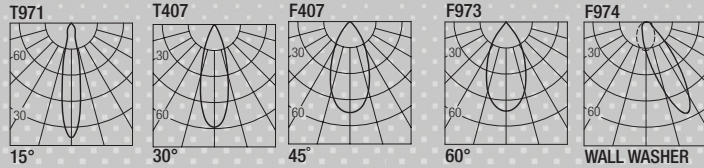

ELO R10

design: J. Allen

Supply current
Courant d'alimentation
Corriente de alimentación
500mA (V_i 18V)

Power
Pouissance
Potencia
10W

Photometric diagrams

CCT	Flux	CRI
2400K	837 lm	95+
2700K	921 lm	98+
3000K	977 lm	98+
3500K	1016 lm	98+
4000K	1055 lm	98+
Dim to Warm 1800K-3000K	725 lm	95

Code Construction

Construction du code produit
Construcción del código de producto

ELOR10|X|X|XX|

ELOR10	X Finishing Finitions Acabados	X Beam angle Angle de faisceau Ángulo del haz	XX Color Temp. Température couleur Temperatura de color
	1 White Blanc Blanco 5 Black Noir Negro C Custom Personnalisée Personalizado	S 15° M 30° F 45° W 60° D Wall Wash	24 2400K 27 2700K 30 3000K 35 3500K 40 4000K DW Dim Warm CU Custom Personnalisée Personalizado