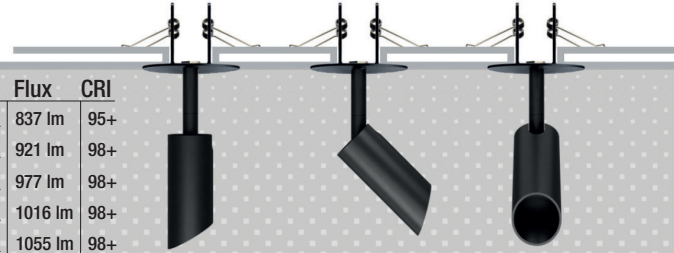

ELO R10

design: J. Allen

Supply current
Courant d'alimentation
Corriente de alimentación
500mA (V_i 18V)

Power
Pouissance
Potencia
10W

Photometric diagrams

CCT	Flux	CRI
2400K	837 lm	95+
2700K	921 lm	98+
3000K	977 lm	98+
3500K	1016 lm	98+
4000K	1055 lm	98+
Dim to Warm 1800K-3000K	725 lm	95

Code Construction

Construction du code produit
Construcción del código de producto

ELOR10|X|X|XX|

ELOR10	X Finishing Finitions Acabados	X Beam angle Angle de faisceau Ángulo del haz	XX Color Temp. Température couleur Temperatura de color
	1 White Blanc Blanco 5 Black Noir Negro C Custom Personnalisée Personalizado	S 15° M 30° F 45° W 60° D Wall Wash	24 2400K 27 2700K 30 3000K 35 3500K 40 4000K DW Dim Warm CU Custom Personnalisée Personalizado