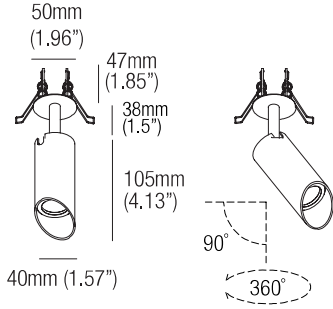

ELO R10

design: J. Allen

Supply current
Courant d'alimentation
Corriente de alimentación
500mA (V_i 18V)

Power
Pouissance
Potencia
10W

Photometric diagrams

CCT	Flux	CRI
2400K	837 lm	95+
2700K	921 lm	98+
3000K	977 lm	98+
3500K	1016 lm	98+
4000K	1055 lm	98+
Dim to Warm 1800K-3000K	725 lm	95

Code Construction

Construction du code produit
Construcción del código de producto

ELOR10|X|X|XX|

ELOR10	X Finishing Finitions Acabados	X Beam angle Angle de faisceau Ángulo del haz	XX Color Temp. Température couleur Temperatura de color
	1 White Blanc Blanco 5 Black Noir Negro C Custom Personnalisée Personalizado	S 15° M 30° F 45° W 60° D Wall Wash	24 2400K 27 2700K 30 3000K 35 3500K 40 4000K DW Dim Warm CU Custom Personnalisée Personalizado