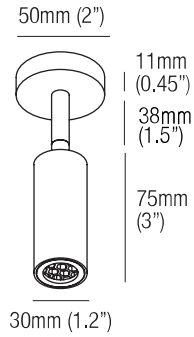

ELIJAH S6

design: J Allen

Supply current
Courant d'alimentation
Corriente de alimentación
500mA (V_f 8.7V)

Power
Puissance
Potencia
4.5W

Mini Canopy for Remote Wiring