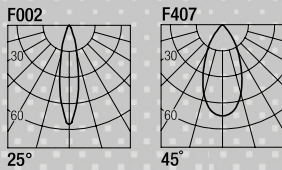

ELIJAH R6

design: J. Allen

Supply current
Courant d'alimentation
Corriente de alimentación
500mA (V_i 8.7V)

Power
Pouissance
Potencia
4.5W

Photometric diagrams

CCT	Flux	CRI
2400K	472 lm	95+
2700K	421 lm	98+
3000K	446 lm	98+
3500K	464 lm	98+
4000K	482 lm	98+
Dim to Warm 1800K-3000K	416 lm	90

Code Construction

Construction du code produit
Construcción del código de producto

ELJR6 | X | X | XX |

ELJR6	X	Finishing Finitions Acabados	X	Beam angle Angle de faisceau Ángulo del haz	XX	Color Temp. Température couleur Temperatura de color
		<ul style="list-style-type: none"> 1 White Blanc Blanco 5 Black Noir Negro C Custom Personnalisée Personalizado 		<ul style="list-style-type: none"> S 25° M 45° 		<ul style="list-style-type: none"> 24 2400K 27 2700K 30 3000K 35 3500K 40 4000K DW Dim Warm CU Custom Personnalisée Personalizado