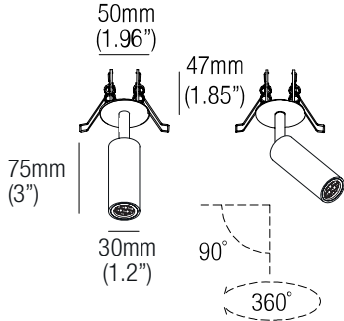

ELIJAH R6

design: J. Allen

Supply current
Courant d'alimentation
Corriente de alimentación
500mA (V_i 8.7V)

Power
Pouissance
Potencia
4.5W

Photometric diagrams

CCT	Flux	CRI
2400K	472 lm	95+
2700K	421 lm	98+
3000K	446 lm	98+
3500K	464 lm	98+
4000K	482 lm	98+
Dim to Warm 1800K-3000K	416 lm	90

Code Construction

Construction du code produit
Construcción del código de producto

ELJR6 | X | X | XX |

ELJR6	X	Finishing Finitions Acabados	X	Beam angle Angle de faisceau Ángulo del haz	XX	Color Temp. Température couleur Temperatura de color
		<ul style="list-style-type: none"> 1 White Blanc Blanco 5 Black Noir Negro C Custom Personnalisée Personalizado 		<ul style="list-style-type: none"> S 25° M 45° 		<ul style="list-style-type: none"> 24 2400K 27 2700K 30 3000K 35 3500K 40 4000K DW Dim Warm CU Custom Personnalisée Personalizado