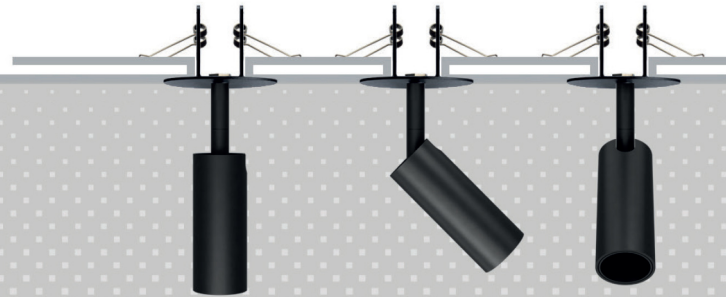

ELIJAH R6

design: J. Allen

Supply current
Courant d'alimentation
Corriente de alimentación
500mA (V_i 8.7V)

Power
Pouissance
Potencia
4.5W

Photometric diagrams

CCT	Flux	CRI
2400K	472 lm	95+
2700K	421 lm	98+
3000K	446 lm	98+
3500K	464 lm	98+
4000K	482 lm	98+
Dim to Warm 1800K-3000K	416 lm	90

Code Construction

Construction du code produit
Construcción del código de producto

ELJR6 | X | X | XX |

ELJR6	X	Finishing Finitions Acabados	X	Beam angle Angle de faisceau Ángulo del haz	XX	Color Temp. Température couleur Temperatura de color
		<ul style="list-style-type: none"> 1 White Blanc Blanco 5 Black Noir Negro C Custom Personnalisée Personalizado 		<ul style="list-style-type: none"> S 25° M 45° 		<ul style="list-style-type: none"> 24 2400K 27 2700K 30 3000K 35 3500K 40 4000K DW Dim Warm CU Custom Personnalisée Personalizado