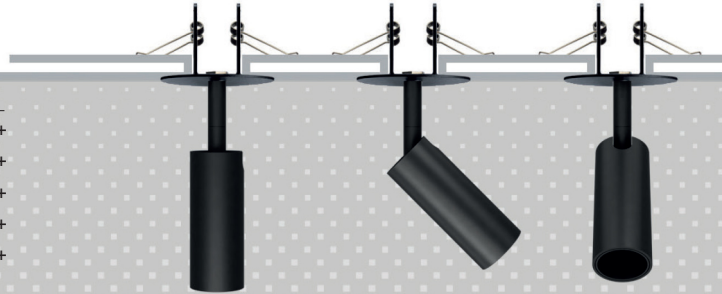

CCT	Flux	CRI
2400K	837 lm	95+
2700K	921 lm	98+
3000K	977 lm	98+
3500K	1016 lm	98+
4000K	1055 lm	98+
Dim to Warm 1800K-3000K	725 lm	95