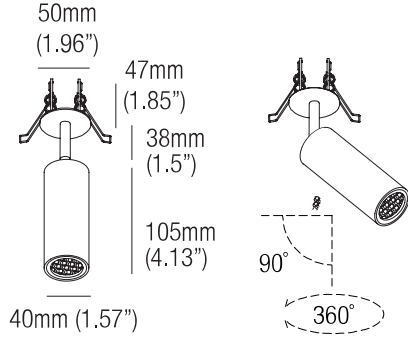

# ELIJAH R10

design: J. Allen

**Supply current**  
Courant d'alimentation  
Corriente de alimentación  
**500mA (V<sub>i</sub> 18V)**

**Power**  
Pouissance  
Potencia  
**10W**

## T-Bar Installation

**R01040**  
Mounting Plate  
with 40mm Hole

**MP-R040**  
Mounting Plate  
with 40mm Hole