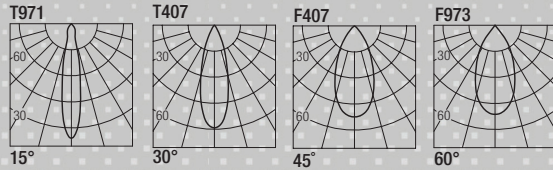

# ELIJAH R10

design: J. Allen

**Supply current**  
Courant d'alimentation  
Corriente de alimentación  
**500mA (V<sub>i</sub> 18V)**

**Power**  
Pouissance  
Potencia  
**10W**

## Photometric diagrams

CCT	Flux	CRI
2400K	837 lm	95+
2700K	921 lm	98+
3000K	977 lm	98+
3500K	1016 lm	98+
4000K	1055 lm	98+
Dim to Warm 1800K-3000K	725 lm	95