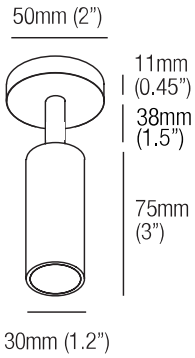

ELIA S6

design: J Allen

Mini Canopy for Remote Wiring