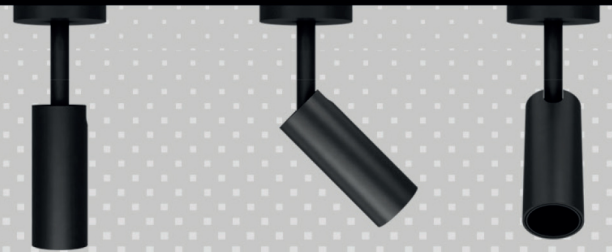

Code Construction

Construction du code produit
Construcción del código de producto

ELS6 X | X | XX | X |

ELS6	X Finishing Finitions Acabados	X Beam angle Angle de faisceau Ángulo del haz	XX Color Temp. Température couleur Temperatura de color	X Canopy Canopée Cubierta
	1 White Blanc Blanco 5 Black Noir Negro C Custom Personnalisée Personalizado	S 25° M 45°	24 2400K 27 2700K 30 3000K 35 3500K 40 4000K DW Dim Warm CU Custom Personnalisée Personalizado	1 Mini 2 Standard

Drivers (Remote)

Alimentateurs
Alimentadores

Series wiring

Câblage en série
Cableado en serie

For other driver options - including Lutron, Dali and DMX - please consult factory

Static White	Phase / 0-10V (Dual Dimming)	
500mA	CCPRO10-A Min. 1 Max. 2	CCPRO40-A Min. 1 Max. 6
Dim to Warm	Phase / 0-10V (Dual Dimming)	
250mA	CCPRO10-A Min. 1 Max. 2	CCPRO40-A Min. 1 Max. 3

L001

Low luminance louvre
Filtre basse luminance
Filtro de baja luminancia

Optionals - Accessoires - Accesorios

DCVI.B.1

24VDC Constant Voltage to Constant Current Converter
0-10V / Phase / Dim to Warm
Compatible, 13W