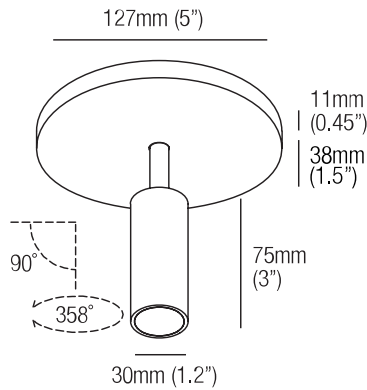

Standard Canopy for JBox Wiring

Supply current
Courant d'alimentation
Corriente de alimentación
500mA (V, 8.7V)

Power
Puissance
Potencia
4.5W

Photometric diagrams

CCT	Flux	CRI
2400K	472 lm	95+
2700K	421 lm	98+
3000K	446 lm	98+
3500K	464 lm	98+
4000K	482 lm	98+
Dim to Warm 1800K-3000K	416 lm	90