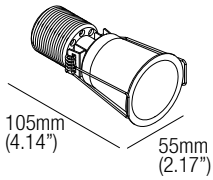

CORE 10

design: Lapo Grassellini

Supply current
 Courant d'alimentation
 Corriente de alimentación
500mA (V_f 18V)

Power
 Pouissance
 Potencia
10W

Photometric diagrams

CCT	Flux	CRI
2700K	921 lm	98+
3000K	977 lm	98+
3500K	1016 lm	98+
4000K	1055 lm	98+
† Dim Warm 1800K-3000K	725 lm	95

Code Construction

Construction du code produit
 Construcción del código de producto

C1 | X | XX | 9 | X |

C1	X	Finishing Finitions Acabados	XX Color Temp. Température couleur Temperatura de color	9	X Beam angle Angle de faisceau Ángulo del haz
	1	White Blanc Blanco	27 2700K	S	36°
	2	Grey Gris	30 3000K	M	46°
	5	Black Noir Negro	35 3500K	W	60°
			40 4000K		
			DW Dim Warm † @ 420mA		