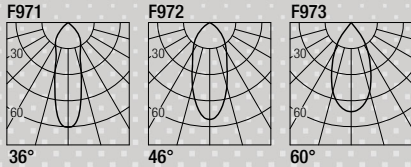

CORE 10

design: Lapo Grassellini

Supply current
 Courant d'alimentation
 Corriente de alimentación
500mA (V_f 18V)

Power
 Pouissance
 Potencia
10W

Photometric diagrams

CCT	Flux	CRI
2700K	921 lm	98+
3000K	977 lm	98+
3500K	1016 lm	98+
4000K	1055 lm	98+
† Dim Warm 1800K-3000K	725 lm	95

Code Construction

Construction du code produit
 Construcción del código de producto

C1 | X | XX | 9 | X |

C1	X	Finishing Finitions Acabados	XX Color Temp. Température couleur Temperatura de color	9	X Beam angle Angle de faisceau Ángulo del haz
	1	White Blanc Blanco	27 2700K	S	36°
	2	Grey Gris	30 3000K	M	46°
	5	Black Noir Negro	35 3500K	W	60°
			40 4000K		
			DW Dim Warm † @ 420mA		