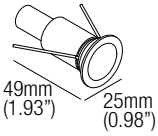

# BYE

design: Roberto Mantovani

**Supply current**  
 Courant d'alimentation  
 Corriente de alimentación  
**350 mA** (V<sub>i</sub> 2,9V)

**Power**  
 Pouissance  
 Potencia  
**1 W**

**Series wiring**  
 Câblage en série  
 Cableado en serie