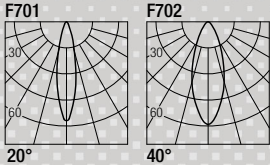

# BYE

design: Roberto Mantovani

**Supply current**  
 Courant d'alimentation  
 Corriente de alimentación  
**350 mA** (V<sub>i</sub> 2,9V)

**Power**  
 Pouissance  
 Potencia  
**1 W**

**Series wiring**  
 Câblage en série  
 Cableado en serie

**Photometric diagrams**

**CCT/CRI/Flux**

	350mA
2700K	81 lm
3000K	81 lm
3500K	100 lm
4200K	107 lm
Custom	TBD

**Code Construction**

Construction du code produit  
 Construcción del código de producto

**BY1 X X XX**