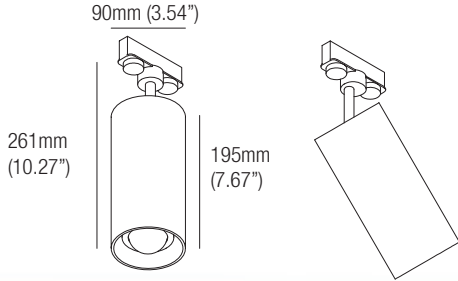

# BULL 20 FOCUS

design: Lapo Grassellini

**Supply current**  
Courant d'alimentation  
Corriente de alimentación  
**120VAC**

**Power**  
Puissance  
Potencia  
**20W**