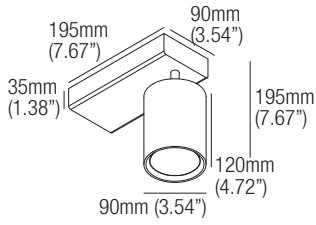

BULL 20 BASE

design: Lapo Grassellini

Supply current
Courant d'alimentation
Corriente de alimentación
500mA (V_f 36V)

Power
Pouissance
Potencia
20W

Photometric diagrams

| CCT | Flux | CRI |
|-------|---------|-----|
| 2700K | 1659 lm | 93 |
| 3000K | 1752 lm | 93 |
| 3500K | 1873 lm | 93 |
| 4000K | 1925 lm | 93 |

Code Construction

Construction du code produit
Construcción del código de producto

BB2 | X | X | XX | 9 | X

| | | | | | | | | |
|------------|----------|--|----------|-----------|---|----------|----------|---|
| BB2 | X | Color of the cylinder Couleur du cylindre Color del cilindro | X | XX | Color Temp. Température couleur Temperatura de color | 9 | X | Beam angle Angle de faisceau Ángulo del haz |
| | | <p>1 White Blanc Blanco</p> <p>5 Black Noir Negro</p> <p>C Custom Personnalisée Personalizado</p> | | | <p>27 2700K</p> <p>30 3000K</p> <p>35 3500K</p> <p>40 4000K</p> <p>CU Custom Personnalisée Personalizado</p> | | | <p>S 23°</p> <p>M 35°</p> <p>W 52°</p> |