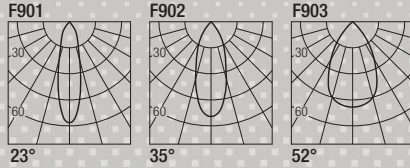

BULL 20 BASE

design: Lapo Grassellini

Supply current
Courant d'alimentation
Corriente de alimentación
500mA (V_f 36V)

Power
Pouissance
Potencia
20W

Photometric diagrams

| CCT | Flux | CRI |
|-------|---------|-----|
| 2700K | 1659 lm | 93 |
| 3000K | 1752 lm | 93 |
| 3500K | 1873 lm | 93 |
| 4000K | 1925 lm | 93 |

Code Construction

Construction du code produit
Construcción del código de producto

BB2 | X | X | XX | 9 | X

| | | | | | | | | |
|------------|----------|--|----------|-----------|---|----------|----------|---|
| BB2 | X | Color of the cylinder Couleur du cylindre Color del cilindro | X | XX | Color Temp. Température couleur Temperatura de color | 9 | X | Beam angle Angle de faisceau Ángulo del haz |
| | | <p>1 White Blanc Blanco</p> <p>5 Black Noir Negro</p> <p>C Custom Personnalisée Personalizado</p> | | | <p>27 2700K</p> <p>30 3000K</p> <p>35 3500K</p> <p>40 4000K</p> <p>CU Custom Personnalisée Personalizado</p> | | | <p>S 23°</p> <p>M 35°</p> <p>W 52°</p> |