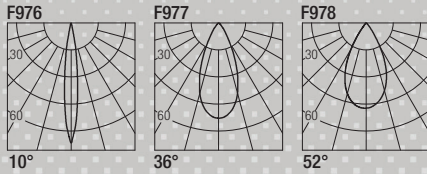

BULL 10 PRECISION

design: Lapo Grassellini

Supply current
Courant d'alimentation
Corriente de alimentación
120VAC

Power
Puissance
Potencia
10W

Photometric diagrams

CCT	Flux	CRI
2400K	837 lm	95+
2700K	921 lm	98+
3000K	977 lm	98+
3500K	1016 lm	98+
4000K	1055 lm	98+
Dim to Warm 1800K-3000K	725 lm	95

Code Construction

Construction du code produit
Construcción del código de producto

BP1|X|XX|9|X|X

BP1	X	Finishing Finitions Acabados	XX	Color Temp. Température couleur Temperatura de color	9	X	Beam angle Angle de faisceau Ángulo del haz	X	No. Circuits Nu. Circuiti
	1	White Blanc Blanco	24	2400K		S	10°	1	1 Circuit
	5	Black Noir Negro	27	2700K		M	36°	2	3 Circuits
	C	Custom Personnalisée Personalizado	30	3000K		W	52°		
			35	3500K					
			40	4000K					
			DW	Dim Warm					
			CU	Custom Personnalisée Personalizado					