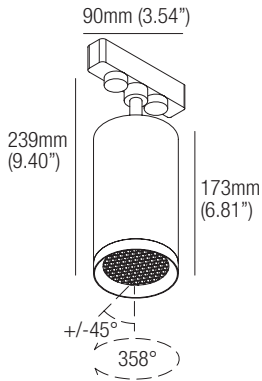

BULL 10 PRECISION

design: Lapo Grassellini

Supply current
Courant d'alimentation
Corriente de alimentación
120VAC

Power
Puissance
Potencia
10W

Photometric diagrams

CCT	Flux	CRI
2400K	837 lm	95+
2700K	921 lm	98+
3000K	977 lm	98+
3500K	1016 lm	98+
4000K	1055 lm	98+
Dim to Warm 1800K-3000K	725 lm	95

Code Construction

Construction du code produit
Construcción del código de producto

BP1|X|XX|9|X|X

BP1	X	Finishing Finitions Acabados	XX	Color Temp. Température couleur Temperatura de color	9	X	Beam angle Angle de faisceau Ángulo del haz	X	No. Circuits Nu. Circuiti
	1	White Blanc Blanco	24	2400K		S	10°	1	1 Circuit
	5	Black Noir Negro	27	2700K		M	36°	2	3 Circuits
	C	Custom Personnalisée Personalizado	30	3000K		W	52°		
			35	3500K					
			40	4000K					
			DW	Dim Warm					
			CU	Custom Personnalisée Personalizado					