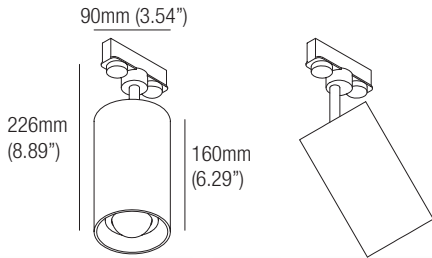

BULL 10 FOCUS

design: Lapo Grassellini

Supply current
Courant d'alimentation
Corriente de alimentación
120VAC

Power
Puissance
Potencia
10W

Adjustable optics

Optique réglable
Óptica ajustable

10-55°

CCT	Flux	CRI
2400K	837 lm	95+
2700K	921 lm	98+
3000K	977 lm	98+
3500K	1016 lm	98+
4000K	1055 lm	98+

Code Construction

Construction du code produit
Construcción del código de producto

BF1 | X | XX | 9 | X |

BF1	X	XX	9	X
Finishing Acabados	Color Temp. Température couleur Temperatura de color	Adjustable optics Optique réglable Óptica ajustable	No. Circuits Nu. Circuiti	
1 White Blanc Blanco 5 Black Noir Negro C Custom Personnalisée Personalizado	24 2400K 27 2700K 30 3000K 35 3500K 40 4000K CU Custom Personnalisée Personalizado	10-55°	1 1 Circuit 2 3 Circuits	