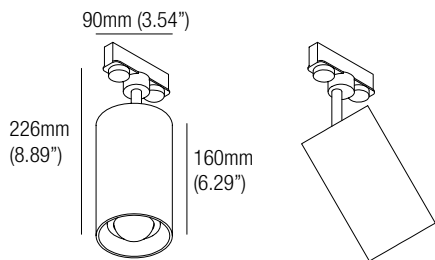

BULL 10 FOCUS

design: Lapo Grassellini

Supply current
 Courant d'alimentation
 Corriente de alimentación
120VAC

Power
 Pouissance
 Potencia
10W

GCT	Flux	CRI
2700K	860 lm	98+
3000K	912 lm	98+
3500K	949 lm	98+
4000K	985 lm	85
† Dim Warm 1800K-3000K	725 lm	95

Adjustable optics
 Optique réglable
 Óptica ajustable
10-55°

Code Construction

Construction du code produit
 Construcción del código de producto

BF1 | X | XX | 9 | X |

BF1	X	Finishing Finitions Acabados	XX	Color Temp. Température couleur Temperatura de color	9	X	No. Circuits Nu. Circuiti
		1 White Blanc Blanco		27 2700K			1 1 Circuit
		2 Grey Gris		30 3000K			2 3 Circuits
		5 Black Noir Negro		35 3500K			
				40 4000K			
				DW Dim Warm † @ 420mA			