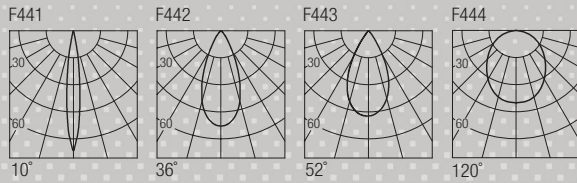

Photometric diagrams

CCT	Flux	CRI
2700K	1659 lm	93
3000K	1752 lm	93
3500K	1873 lm	93
4000K	1925 lm	93

Code Construction

Construction du code produit
Construcción del código de producto

BRT2 | X | XX | 9 | X

BRT2	X	Finishing Finitions Acabados	XX	Color Temp. Température couleur Temperatura de color	9	X	Beam angle Angle de faisceau Ángulo del haz
	2	Aluminum Aluminium Aluminio	27	2700K		S	10°
	5	Black Noir Negro	30	3000K		M	36°
	6	Bronze Bronce	35	3500K		F	52°
	C	Custom Personnalisée Personalizado	40	4000K		W	120°
			CU	Custom Personnalisée Personalizado			

Drivers (Remote)

Alimentateurs
Alimentadores

Series wiring

Câblage en série
Cableado en serie

For other driver options - including Lutron, Dali and DMX - please consult factory

Static White Phase / 0-10V (Dual Dimming)

500mA

CCPRO40-A
Min. 1
Max. 1

LBRT201

Low luminance louvre
Filtre basse luminance
Filtro de baja luminancia

XNTB202	XNTB205	XNTB206	Antiglare Snoot
Aluminum Aluminium Aluminio	Black Noir Negro	Bronze Bronce	

Note: cable cut to measure on request
Note: câble sur mesure disponible sur demande
Nota: cable a medida disponible a petición