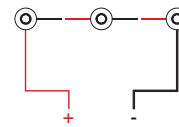

Series wiring

Câblage en série
Cableado en serie