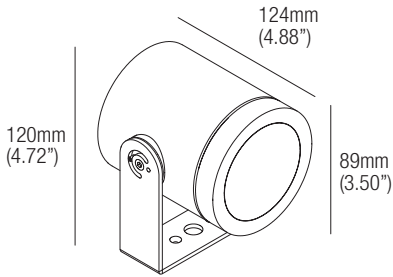

BRUTUS 20

design: Roberto Mantovani

Supply current
Courant d'alimentation
Corriente de alimentación

500mA (V_f 36V)

Power
Puissance
Potencia

20W