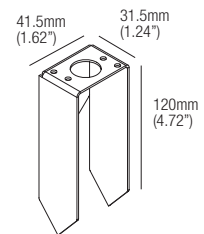

Optionals - Accessoires - Accesorios

CP0022

Earth spike
Piquet de terre
Pico de la tierra