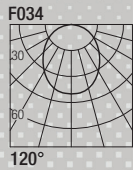

BEN 72

design: Lapo Grassellini

Supply current
Courant d'alimentation
Corriente de alimentación

24VDC

Power
Puissance
Potencia

30W

500mm (19.68")

Photometric diagrams

CCT	Flux	CRI
2700K	2100 lm	95+
3000K	2142 lm	95+
3500K	2186 lm	95+
4000K	2224 lm	95+

Code Construction

Construction du code produit
Construcción del código de producto

BE720|XX

BE720

XX

Color Temp.
Température couleur
Temperatura de color