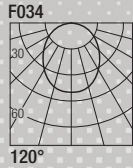

# BEN 36

design: Lapo Grassellini

**Supply current**  
 Courant d'alimentation  
 Corriente de alimentación

**24VDC**

**Power**  
 Pouissance  
 Potencia

**15W**

500mm (19.68")

### Photometric diagrams

| CCT   | Flux    | CRI |
|-------|---------|-----|
| 2700K | 1050 lm | 95+ |
| 3000K | 1071 lm | 95+ |
| 3500K | 1093 lm | 95+ |
| 4000K | 1112 lm | 95+ |