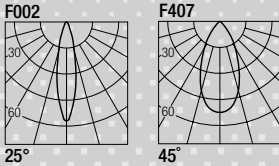

BABUS 6

design: Roberto Mantovani

Supply current
 Courant d'alimentation
 Corriente de alimentación
500mA (V_f 8.7V)

Power
 Pouissance
 Potencia
4.5W

Photometric diagrams

CCT	Flux	CRI
2700K	421 lm	98+
3000K	446 lm	98+
3500K	464 lm	98+
4000K	482 lm	98+

Code Construction

Construction du code produit
 Construcción del código de producto

BT2 | X | XX | X | E |

BT2	X	Beam angle	XX	Color Temp.	X	Finishing	E
		Angle de faisceau Ángulo del haz		Température couleur Temperatura de color		Finitions Acabados	
	1	25°		27		B	
	2	45°		30		G	
				35		N	
				40		K	
				CU			