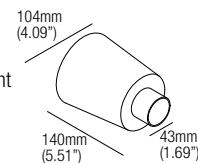

AT064R01040

Air Tight Recessed Box
 for Insulated Ceiling with
 40mm Hole

Optionals - Accessoires - Accesorios

CSBU01

Recessing box
 Boîtier d'encastrement
 Caja de empotrar

L001

Low luminance louvre
 Filtre basse luminance
 Filtro de baja luminancia