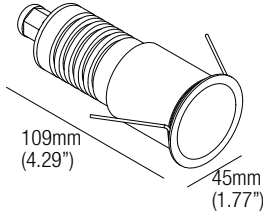

BABUS 6

design: Roberto Mantovani

Supply current
 Courant d'alimentation
 Corriente de alimentación
500mA (V_f 8.7V)

Power
 Pouissance
 Potencia
4.5W

Photometric diagrams

CCT	Flux	CRI
2700K	421 lm	98+
3000K	446 lm	98+
3500K	464 lm	98+
4000K	482 lm	98+

Code Construction

Construction du code produit
 Construcción del código de producto

BT2 | X | XX | X | E |

BT2	X	Beam angle	XX	Color Temp.	X	Finishing	E
		Angle de faisceau Ángulo del haz		Température couleur Temperatura de color		Finitions Acabados	
	1	25°		27		B	
	2	45°		30		G	
				35		N	
				40		K	
				CU			